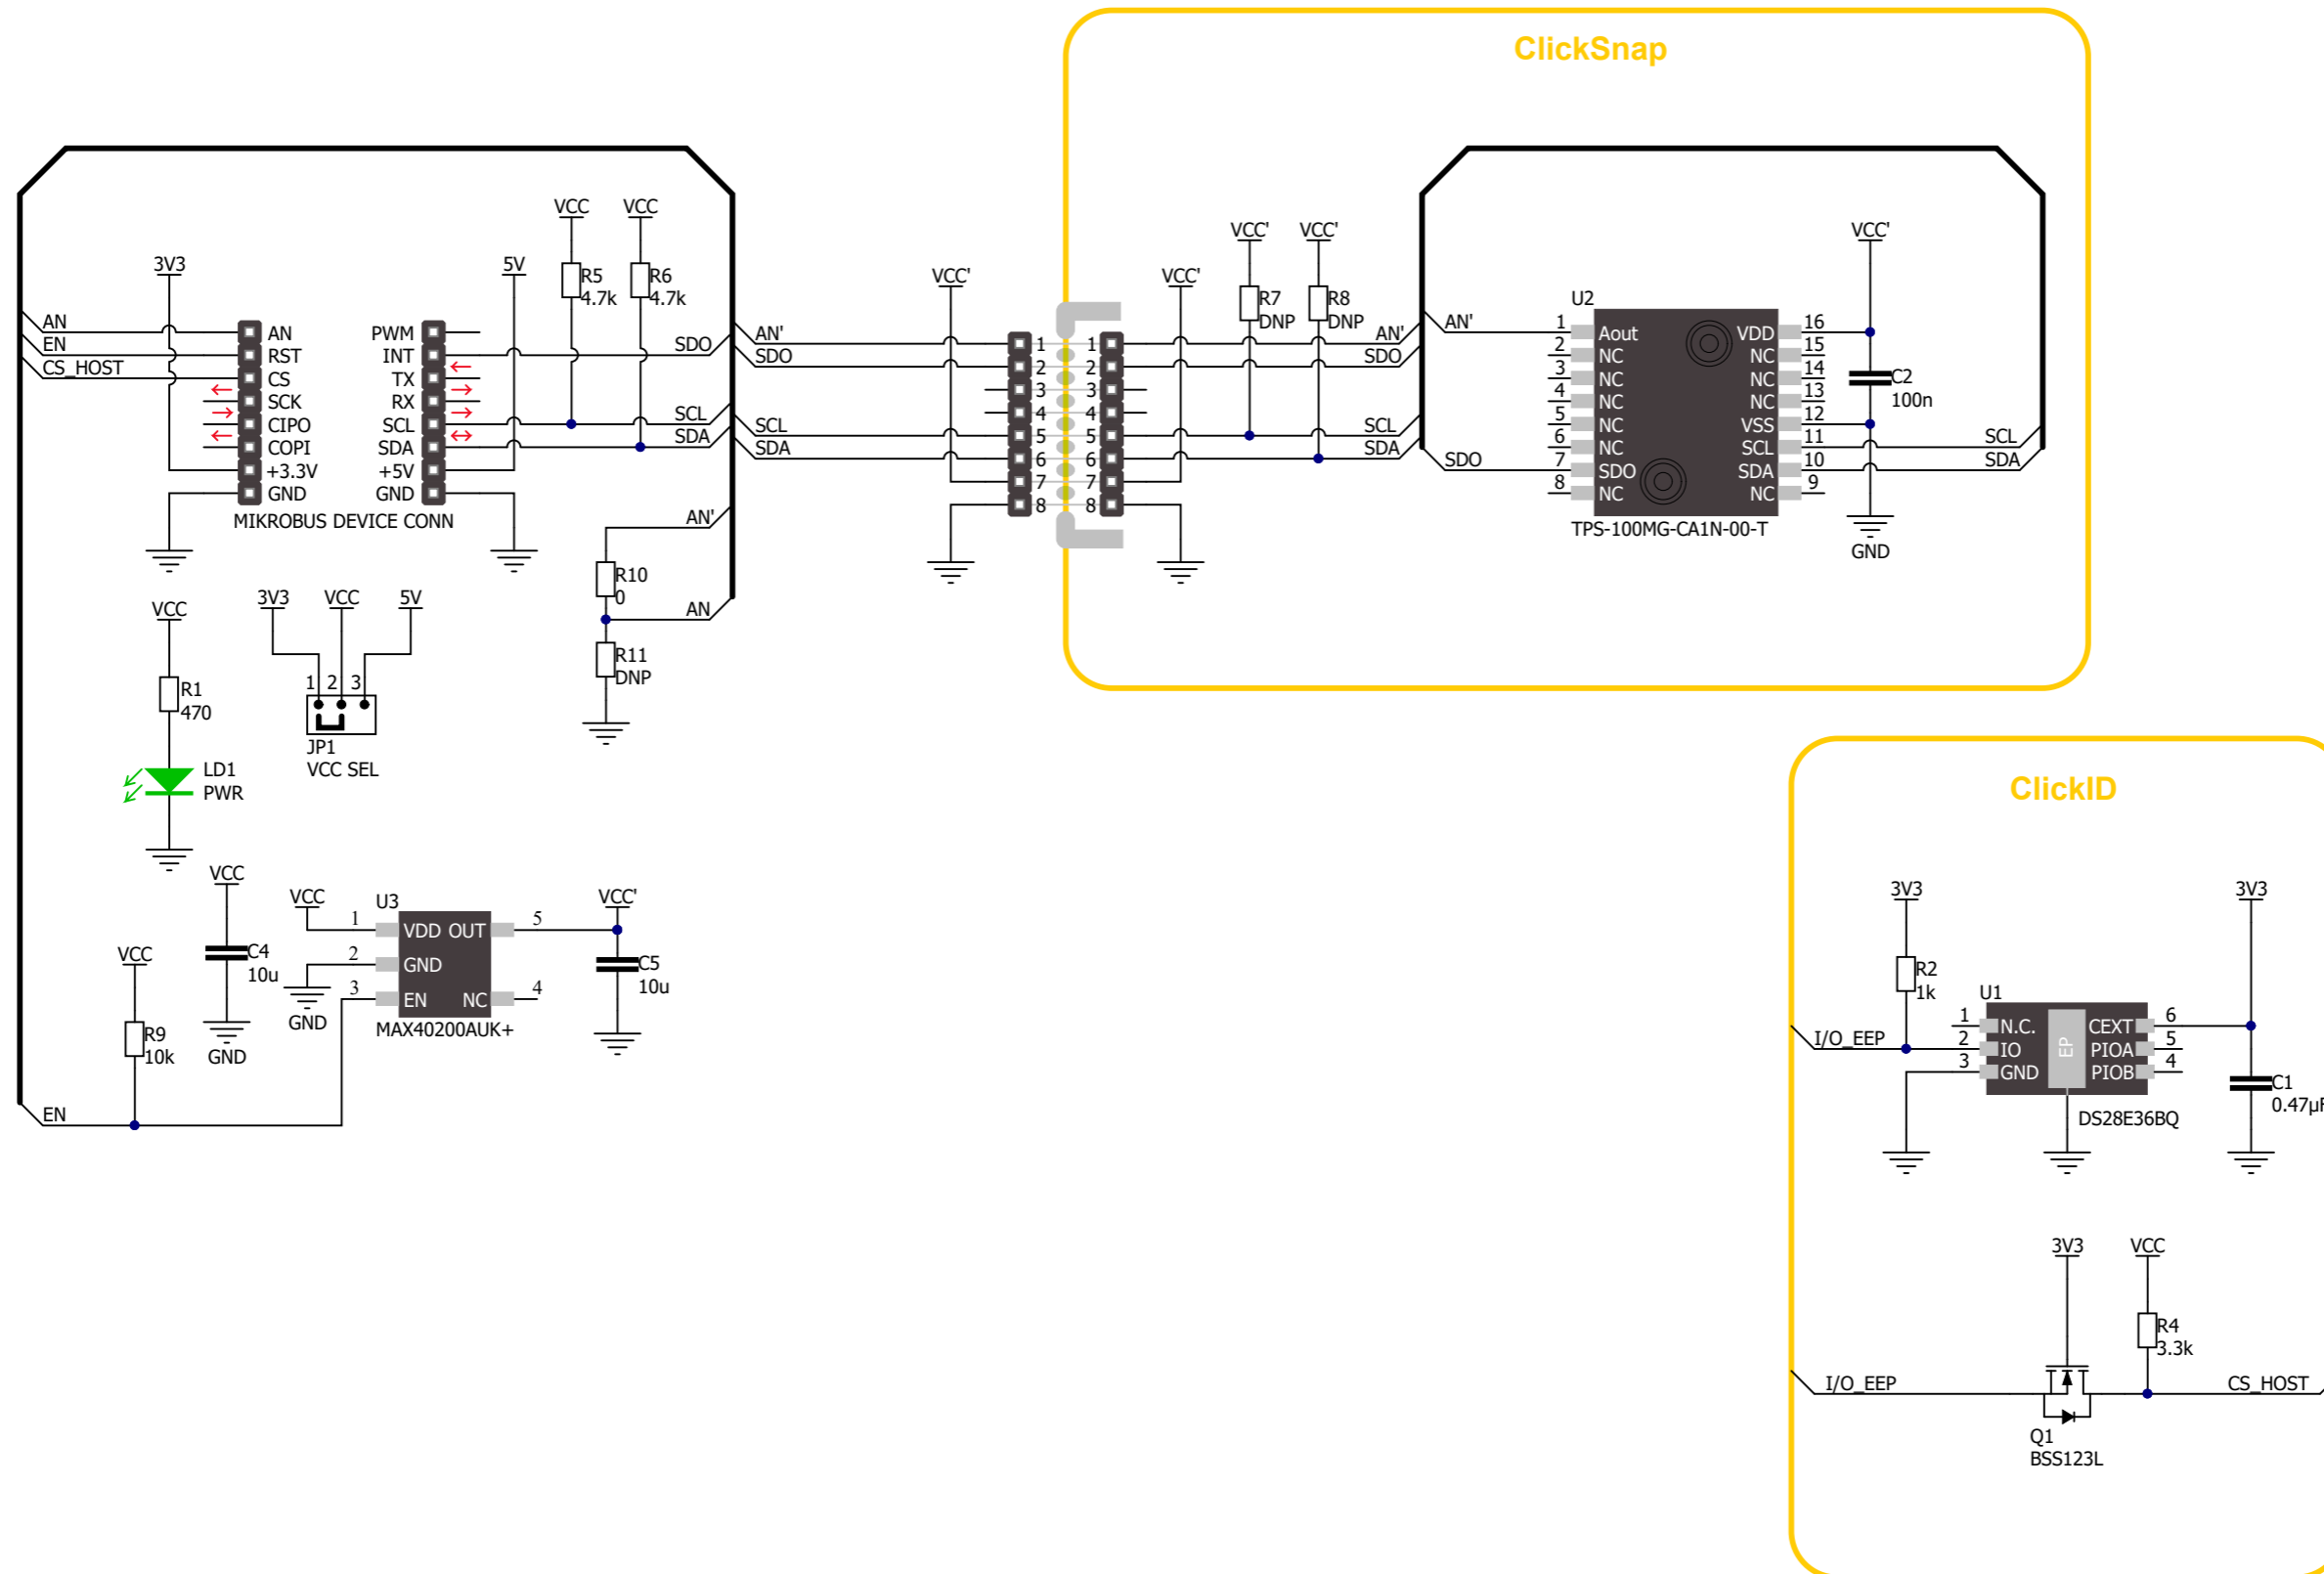

TPS Pressure Click 100MG schematic v100

www.mikroe.com