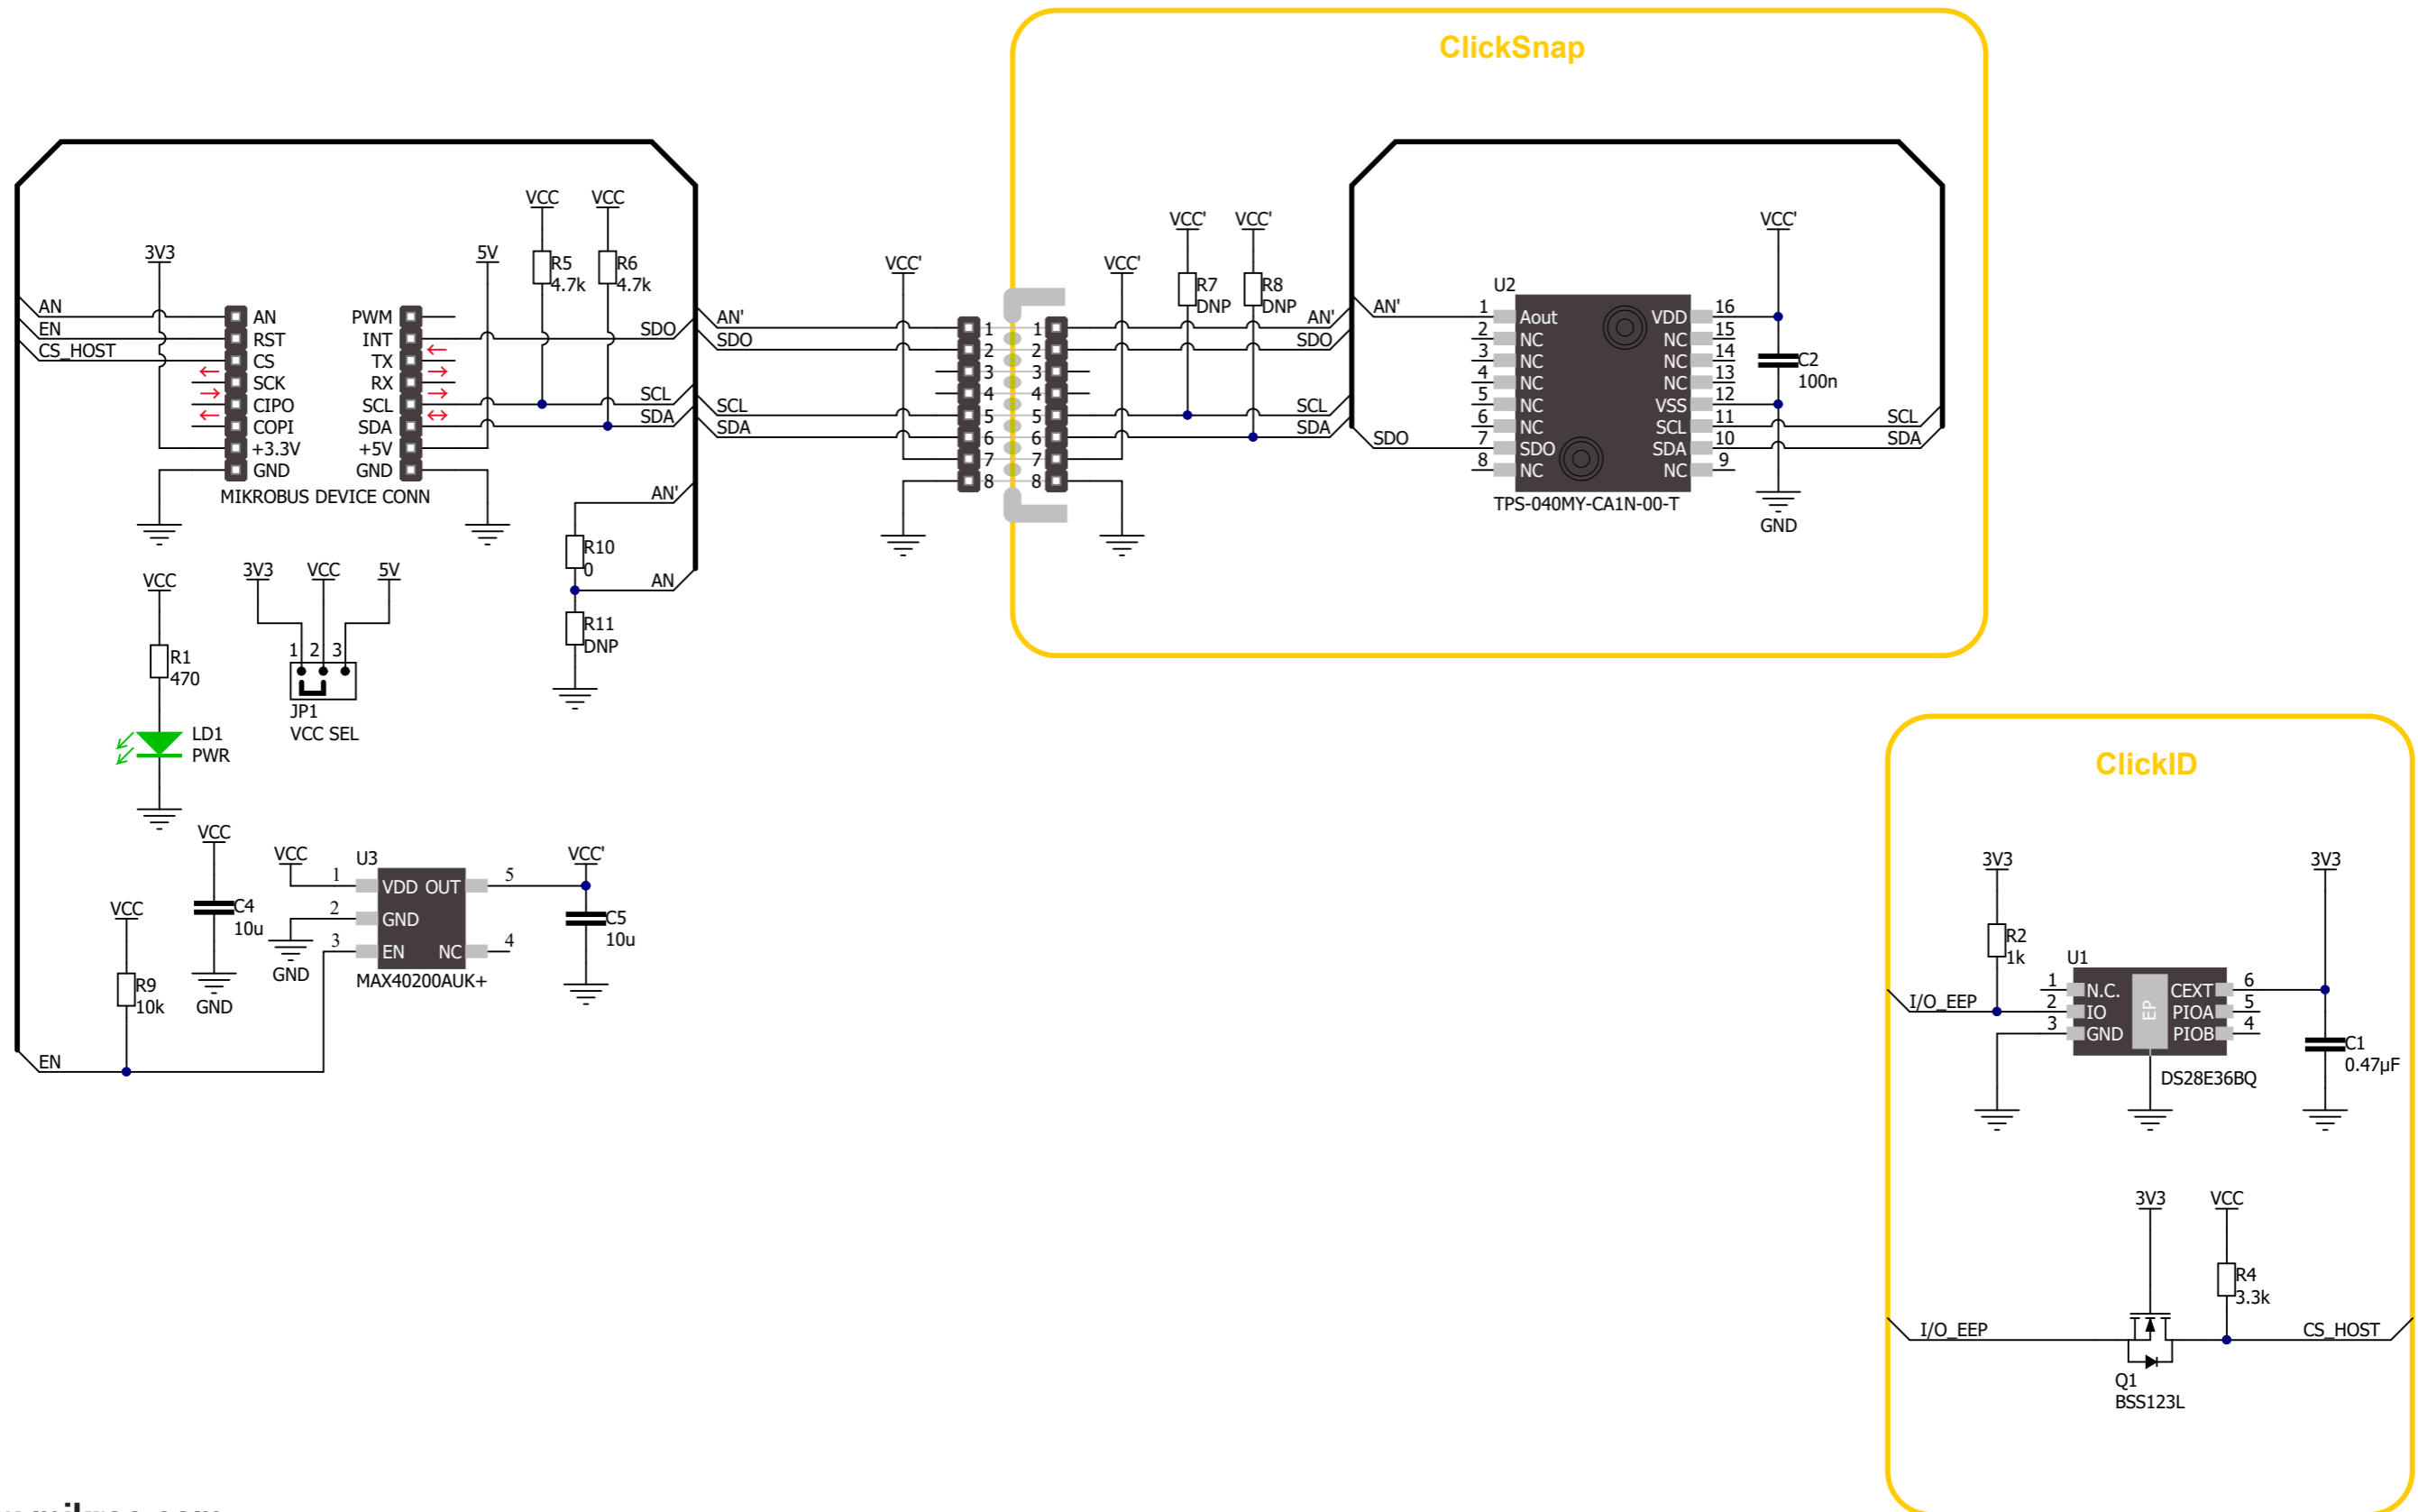

TPS Pressure Click 040MY schematic v100

www.mikroe.com