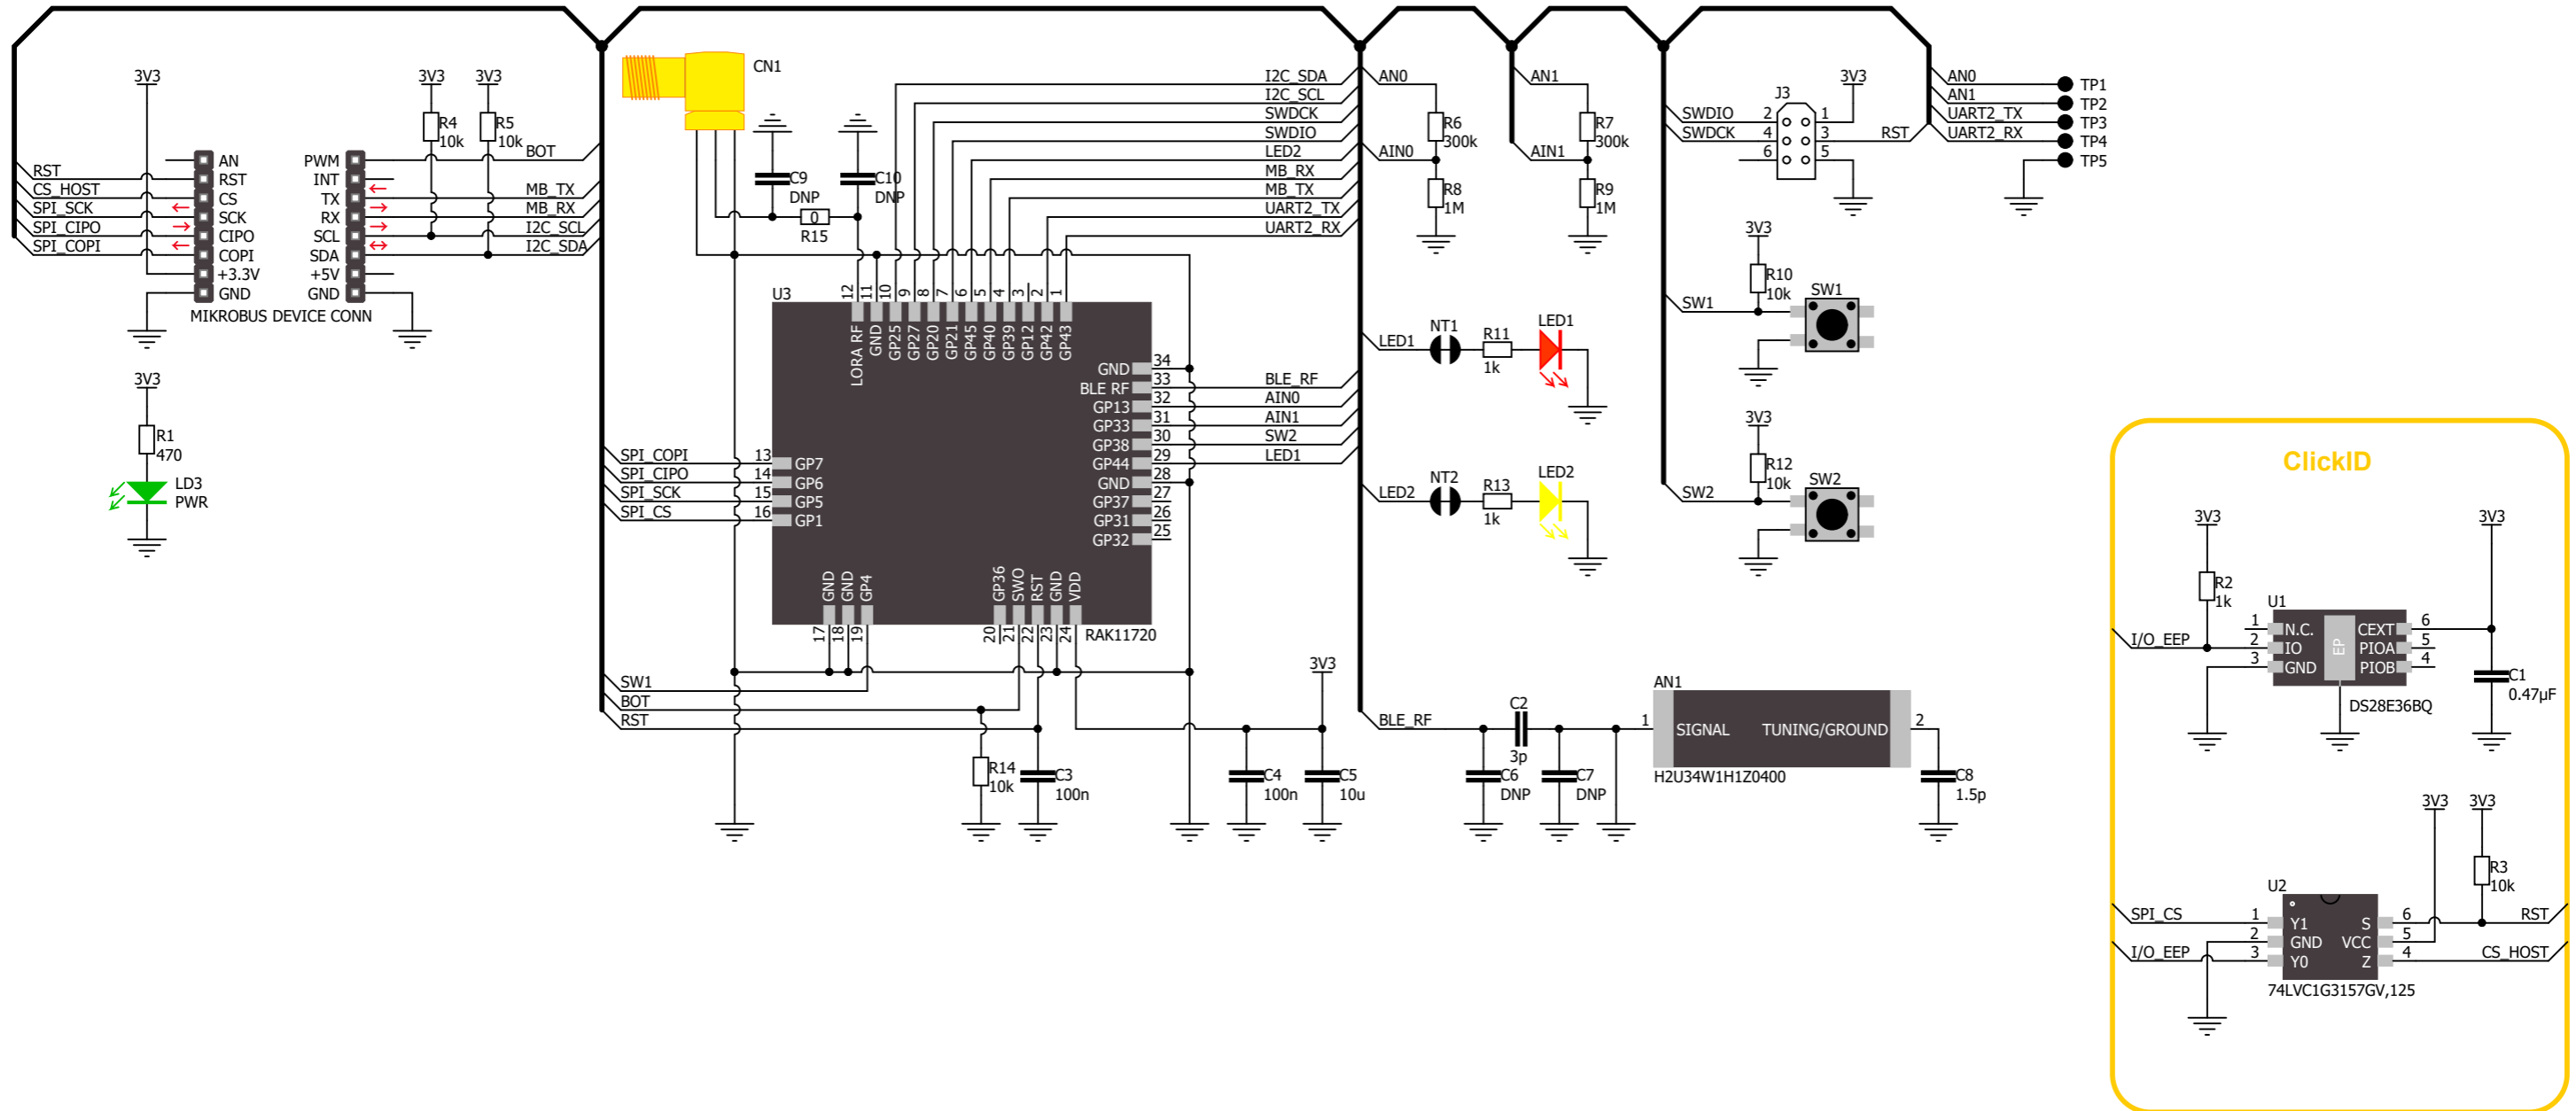

# RAK11720 Click - SMA schematic v100

[www.mikroe.com](http://www.mikroe.com)