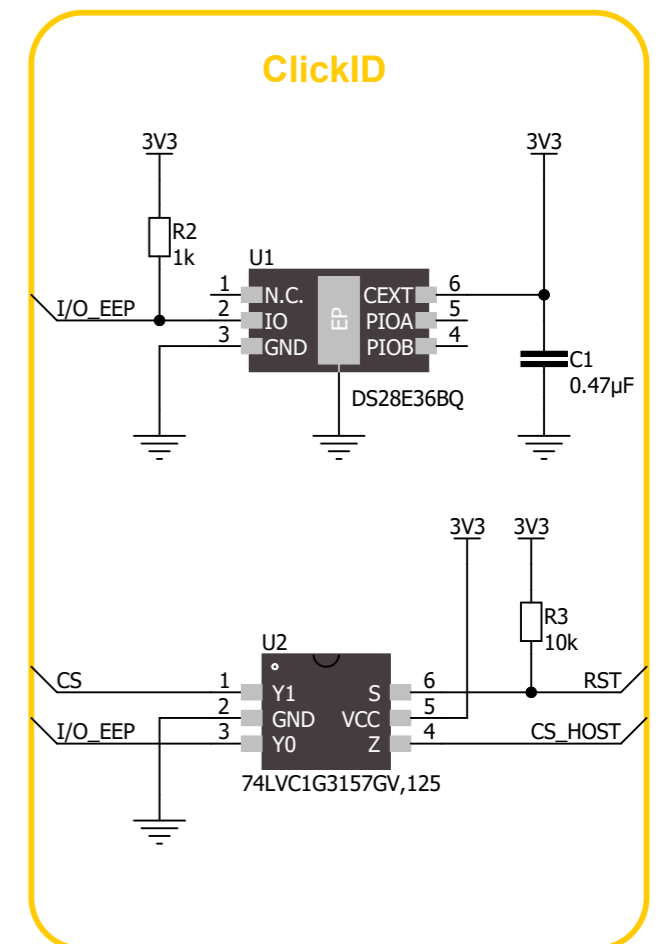

# Pressure 27 Click schematic v100

[www.mikroe.com](http://www.mikroe.com)