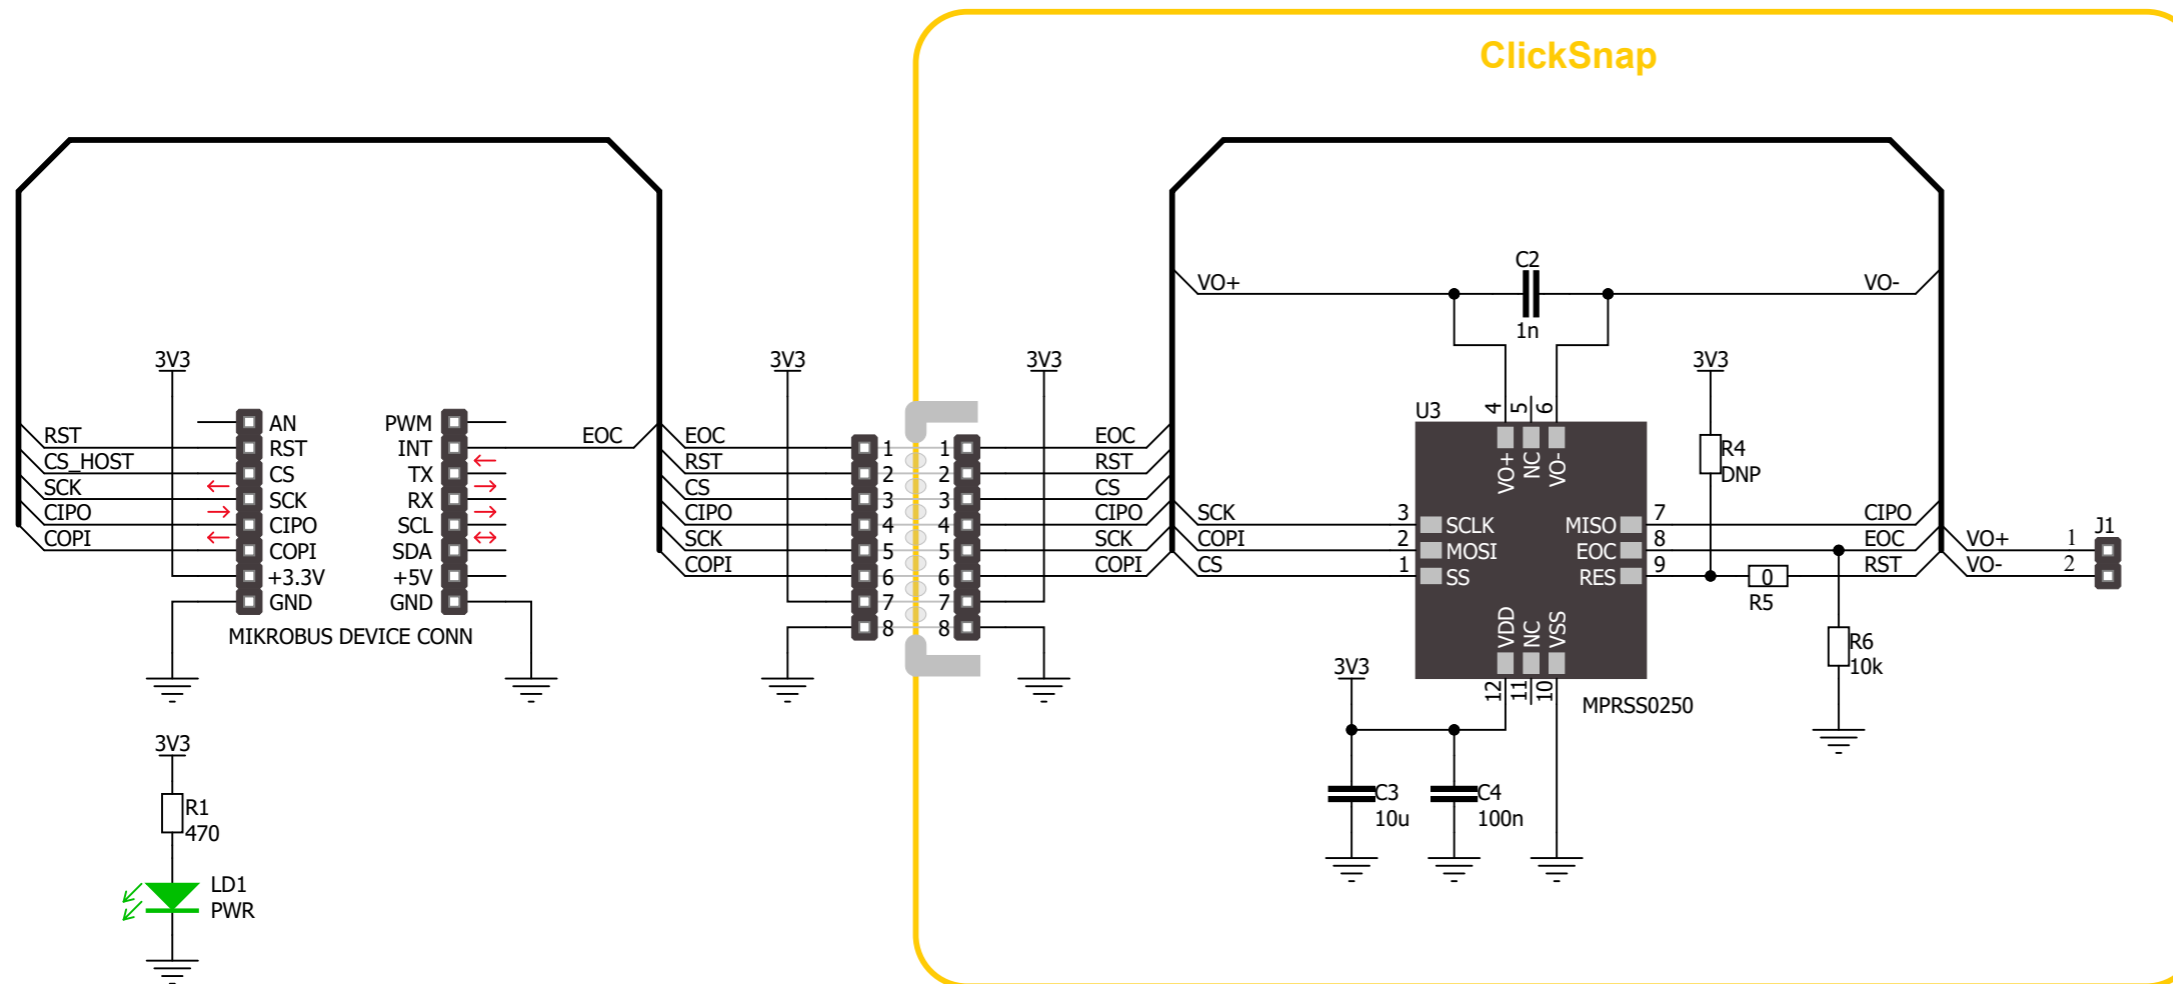

# Pressure 27 Click schematic v100

[www.mikroe.com](http://www.mikroe.com)