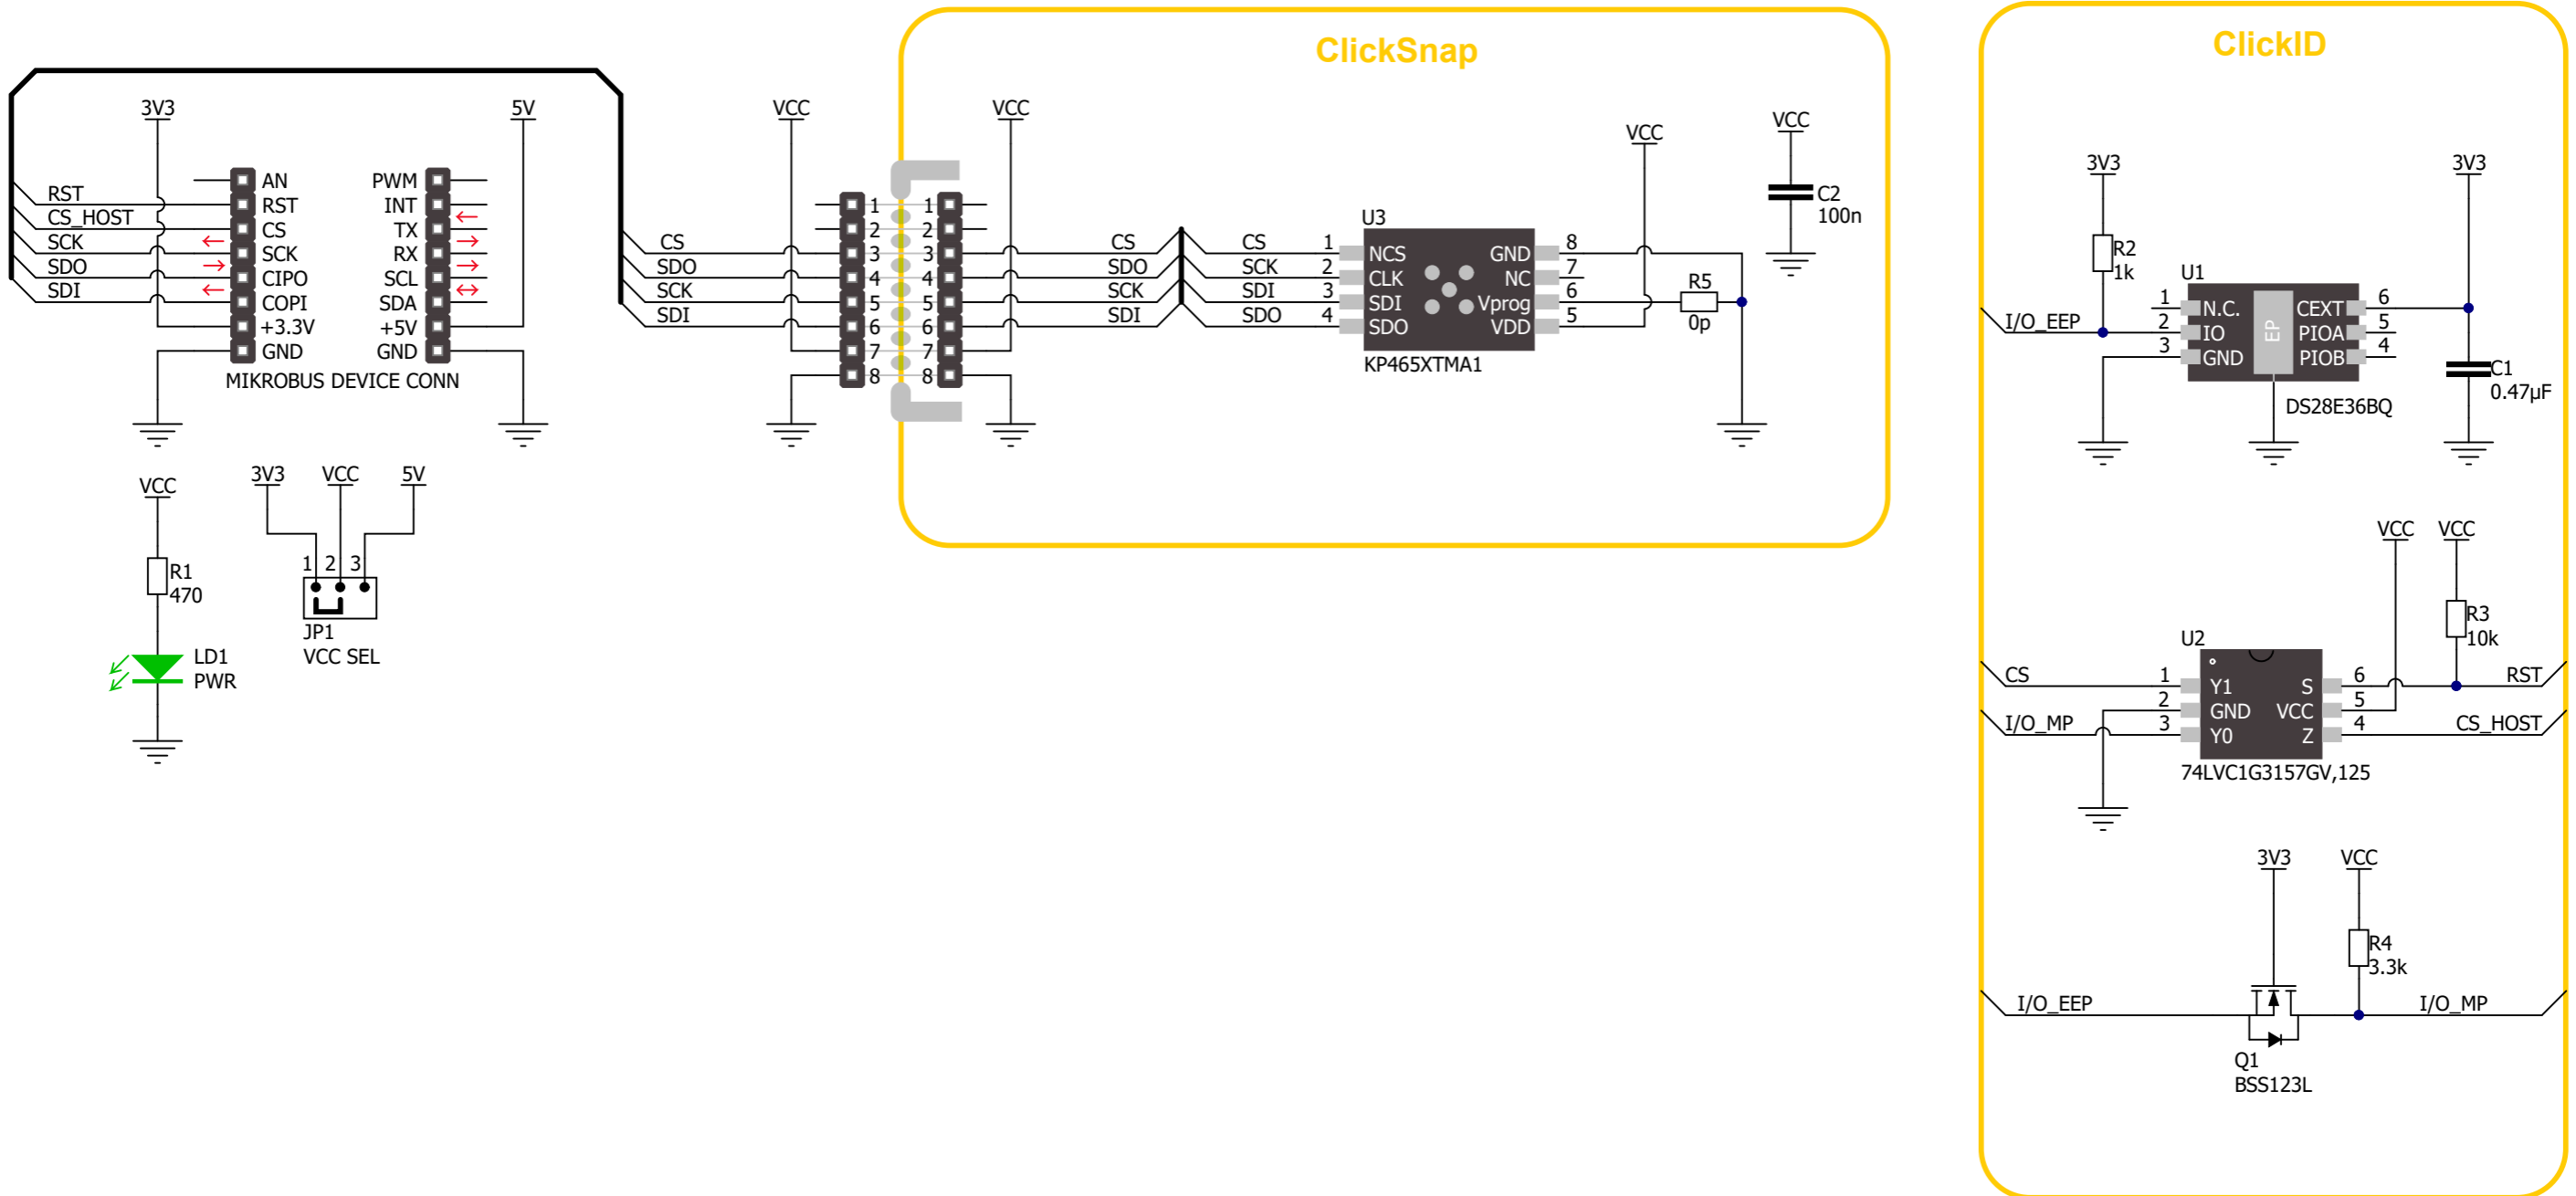

# Pressure 24 Click schematic v100

[www.mikroe.com](http://www.mikroe.com)