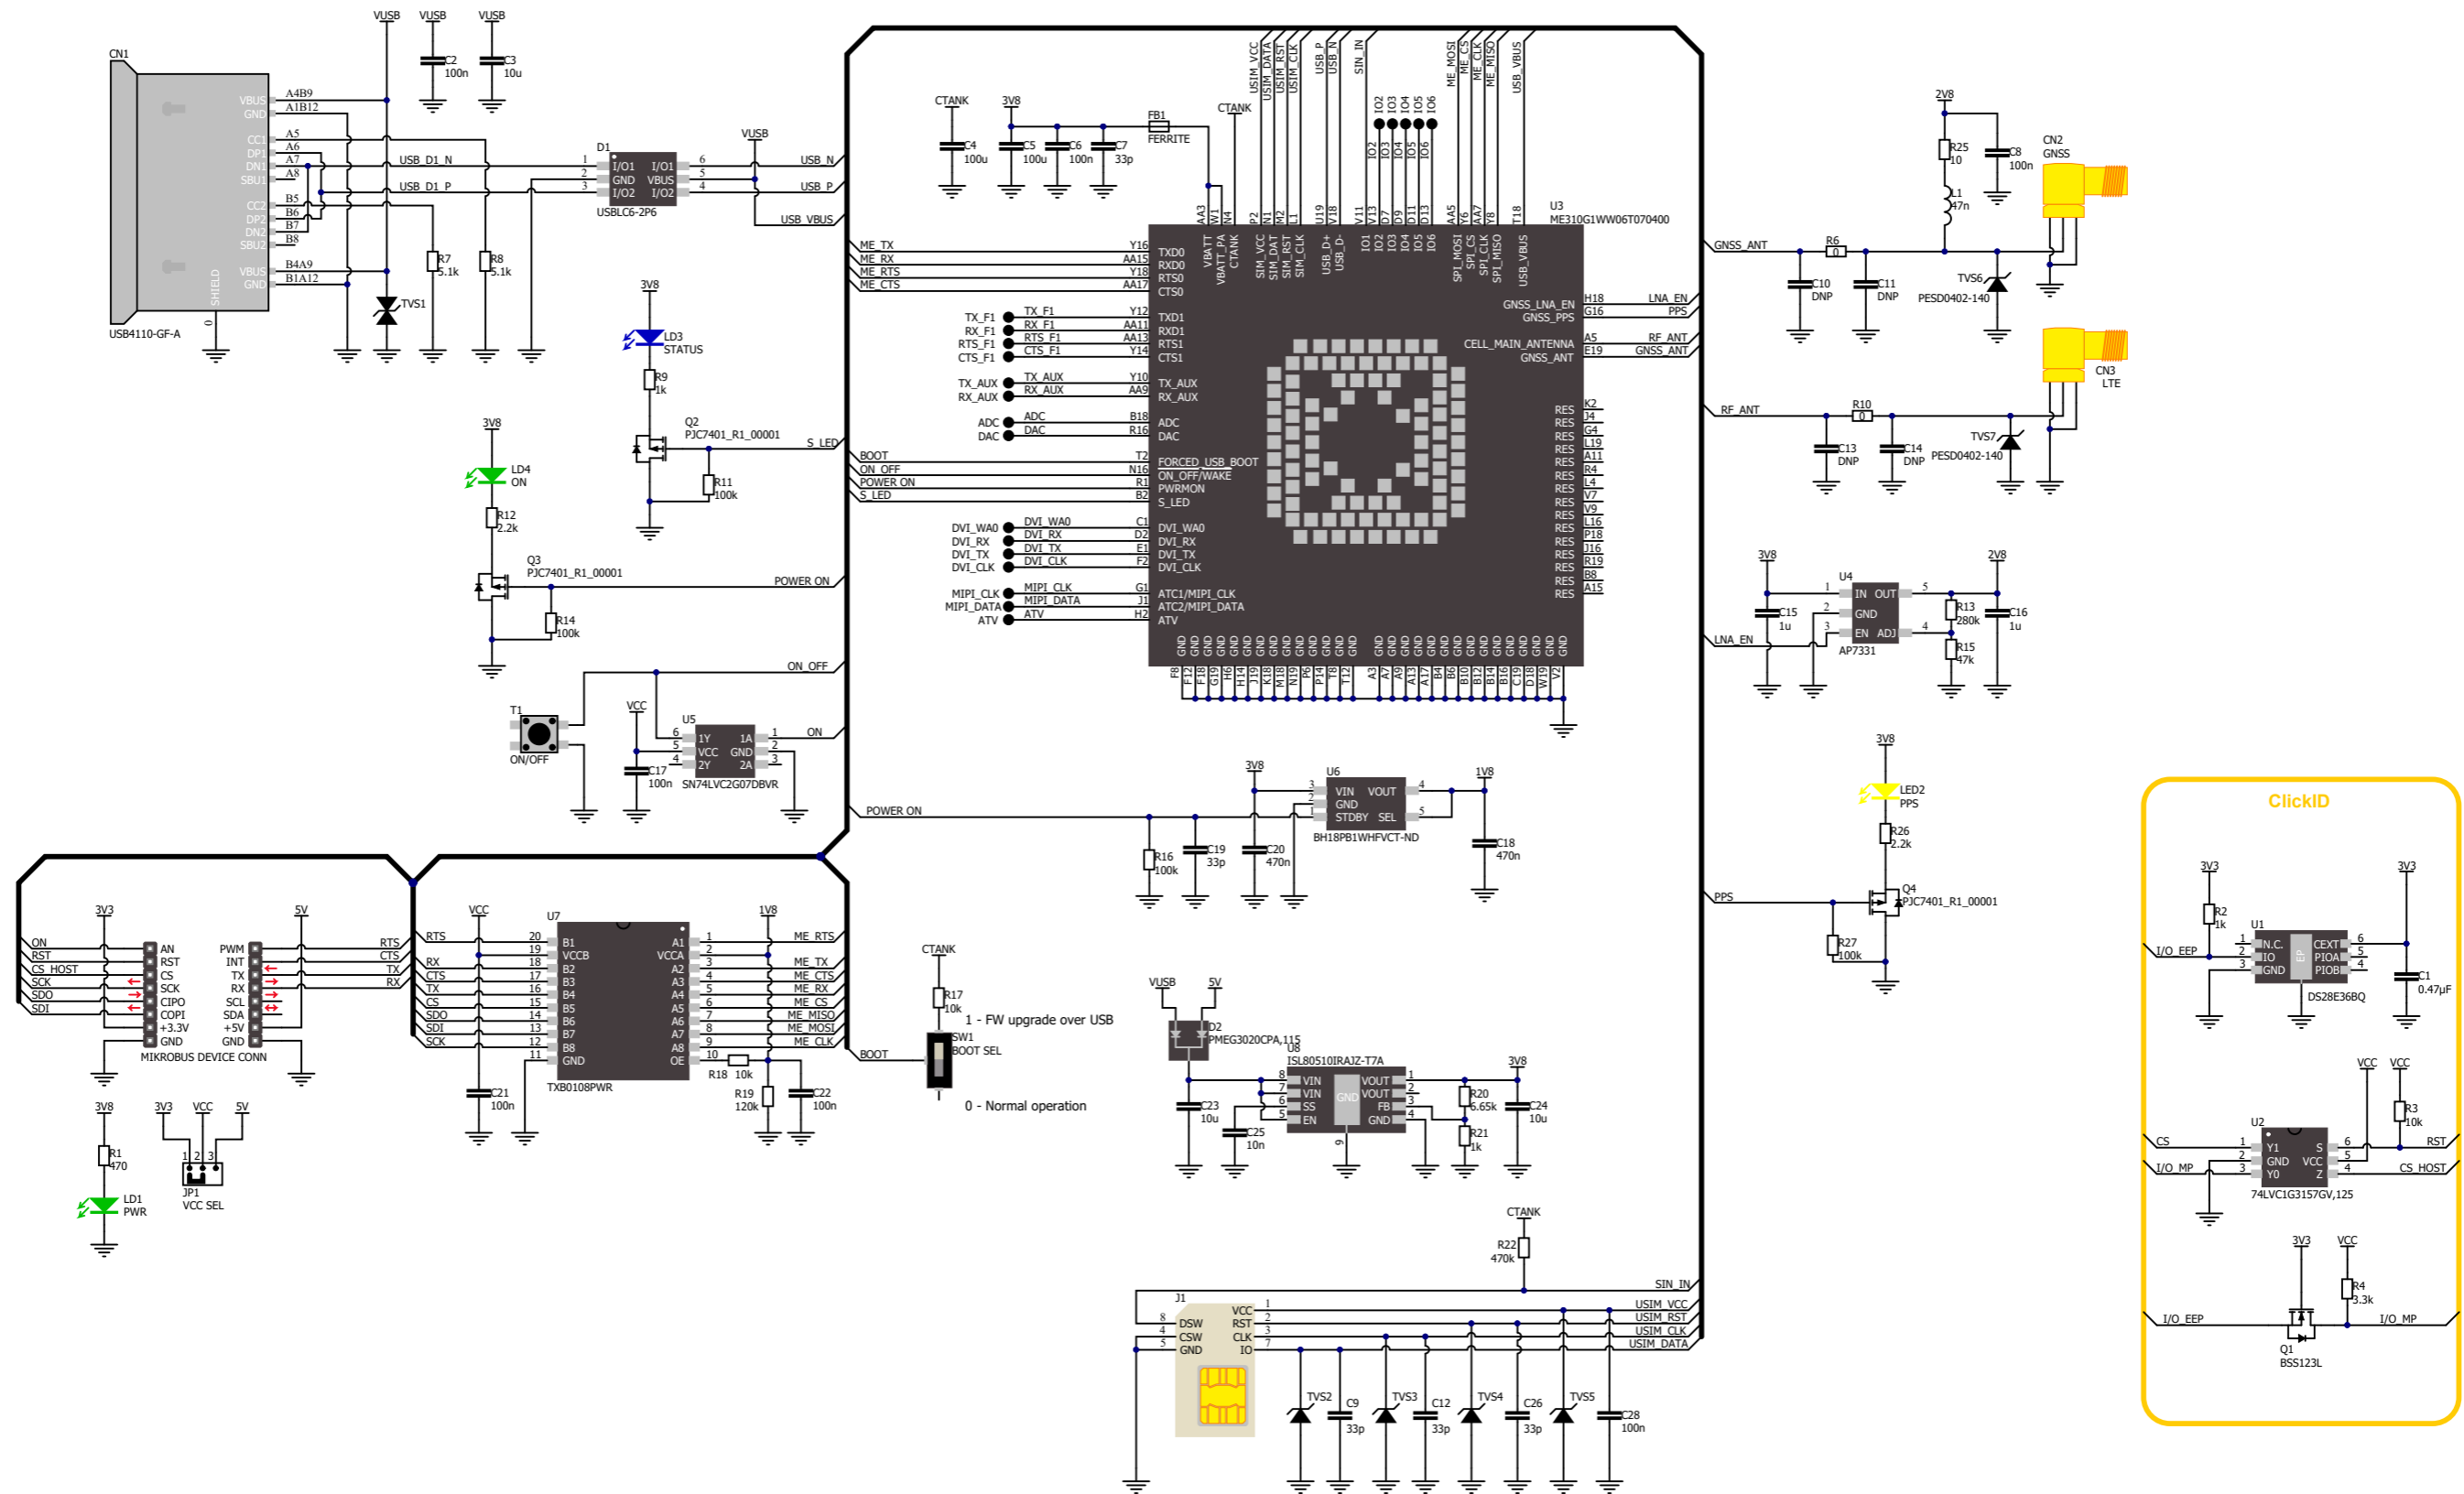

LTE IoT 24 Click schematic v101

www.mikroe.com