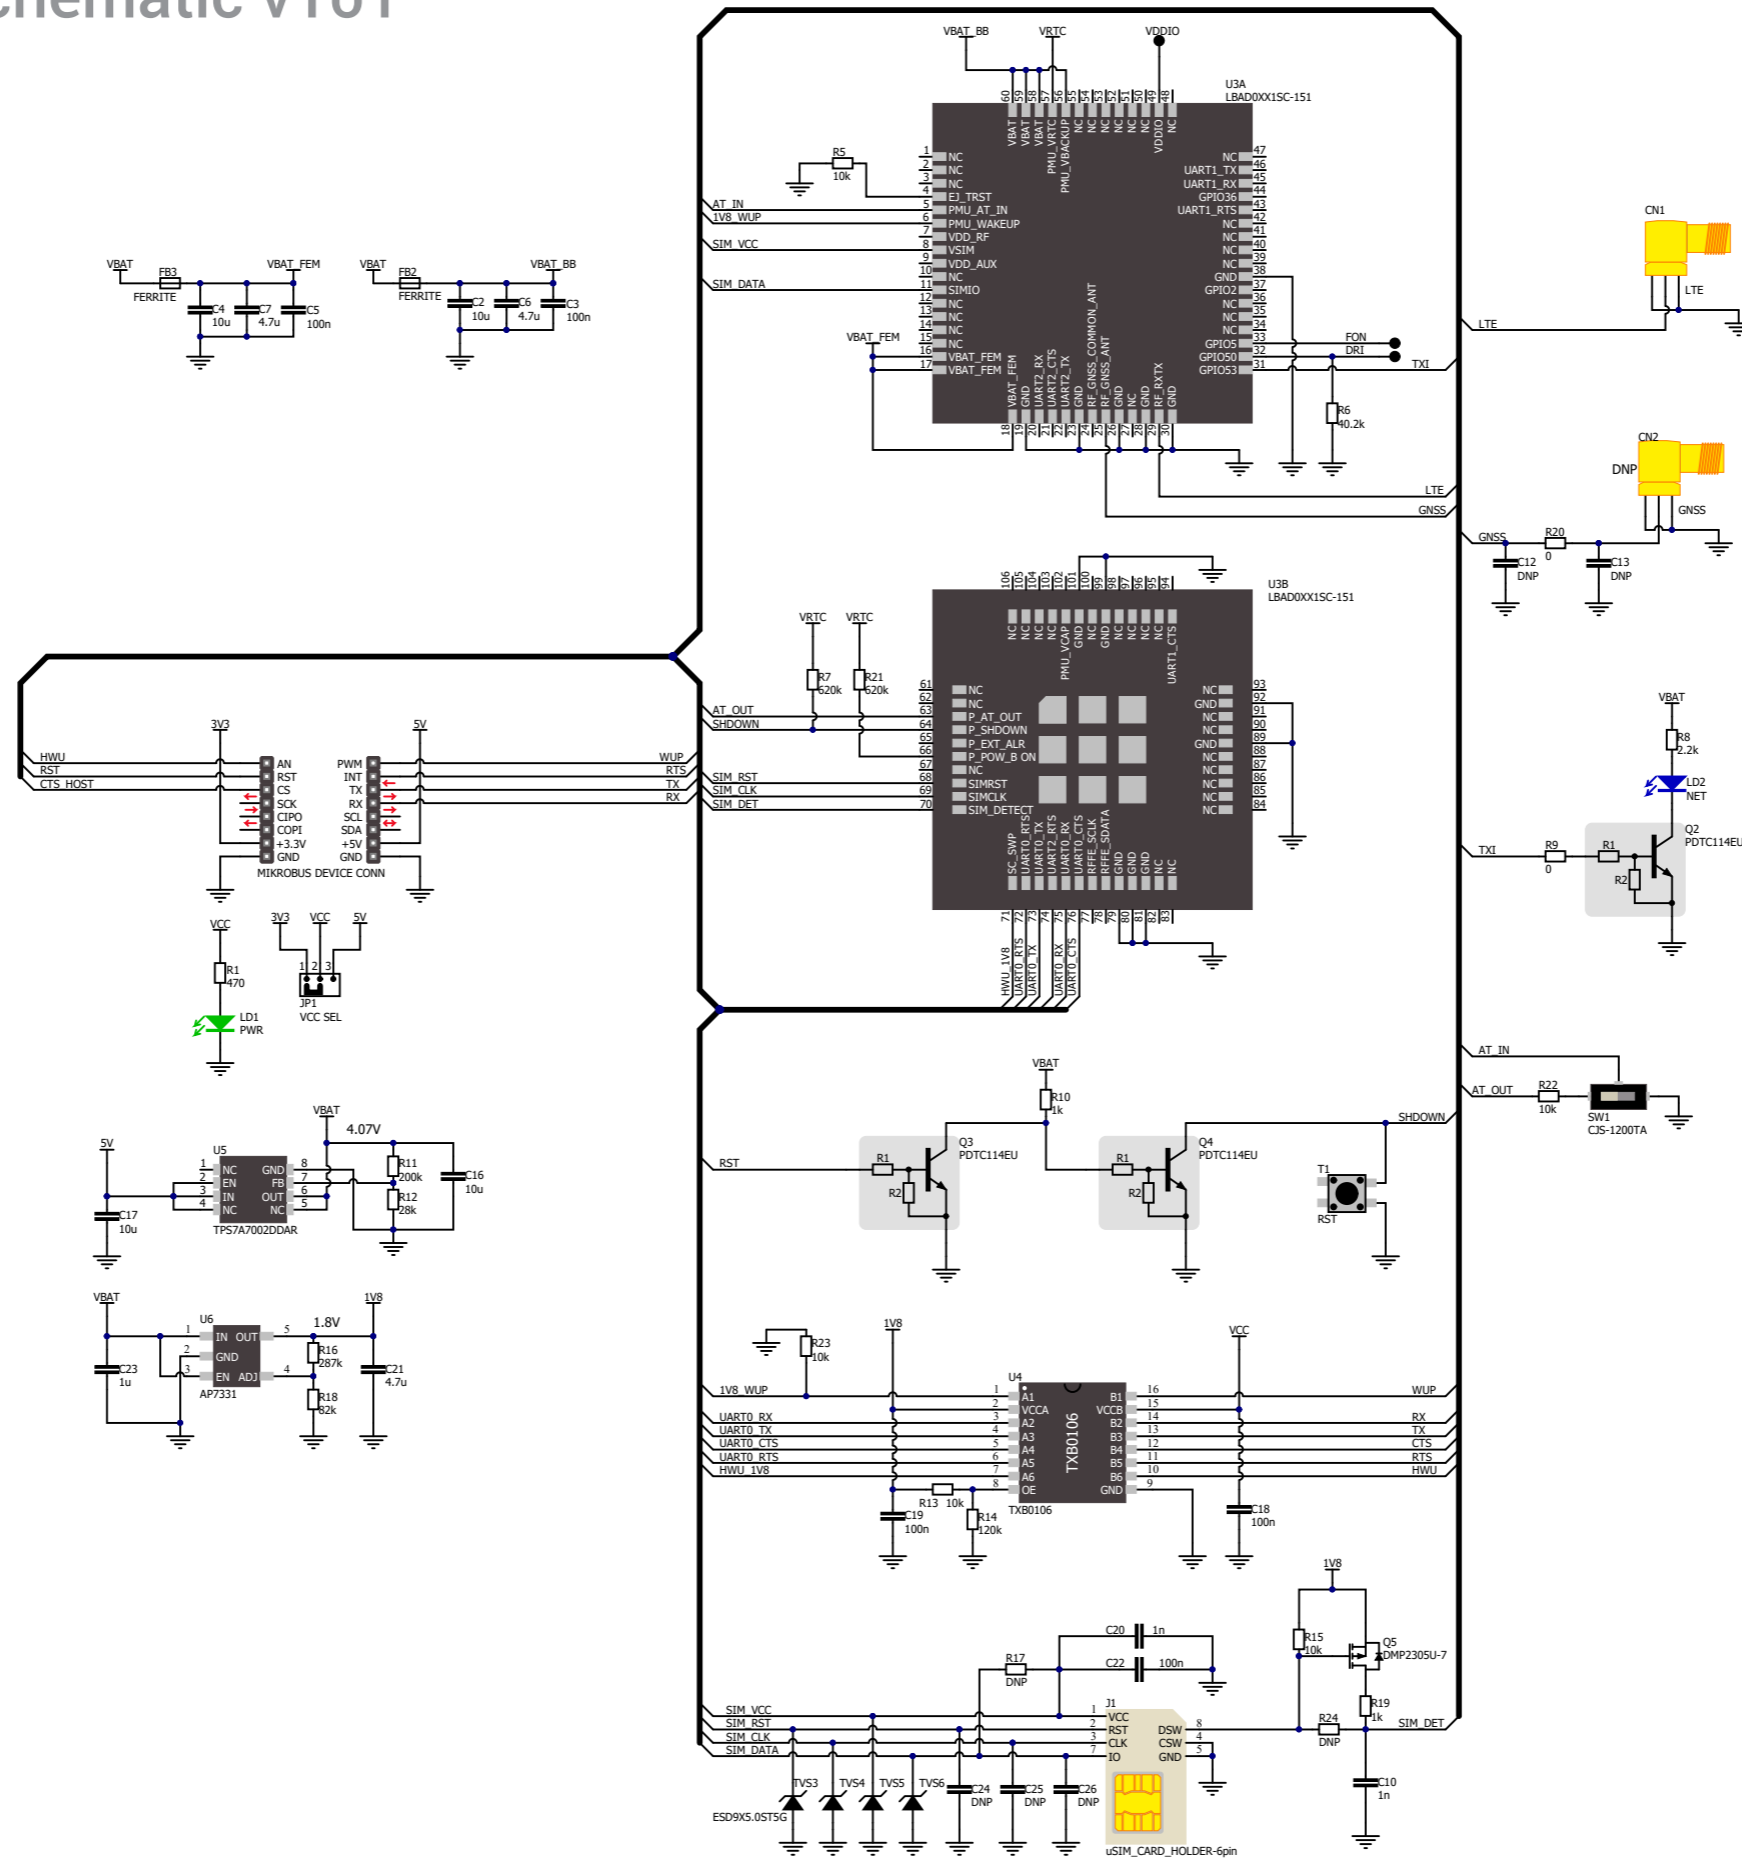

LTE IoT 23 Click schematic v101

www.mikroe.com