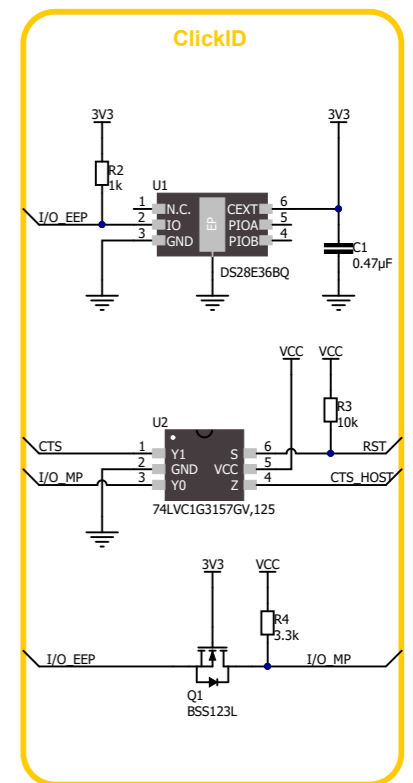

LTE IoT 23 Click schematic v101

www.mikroe.com