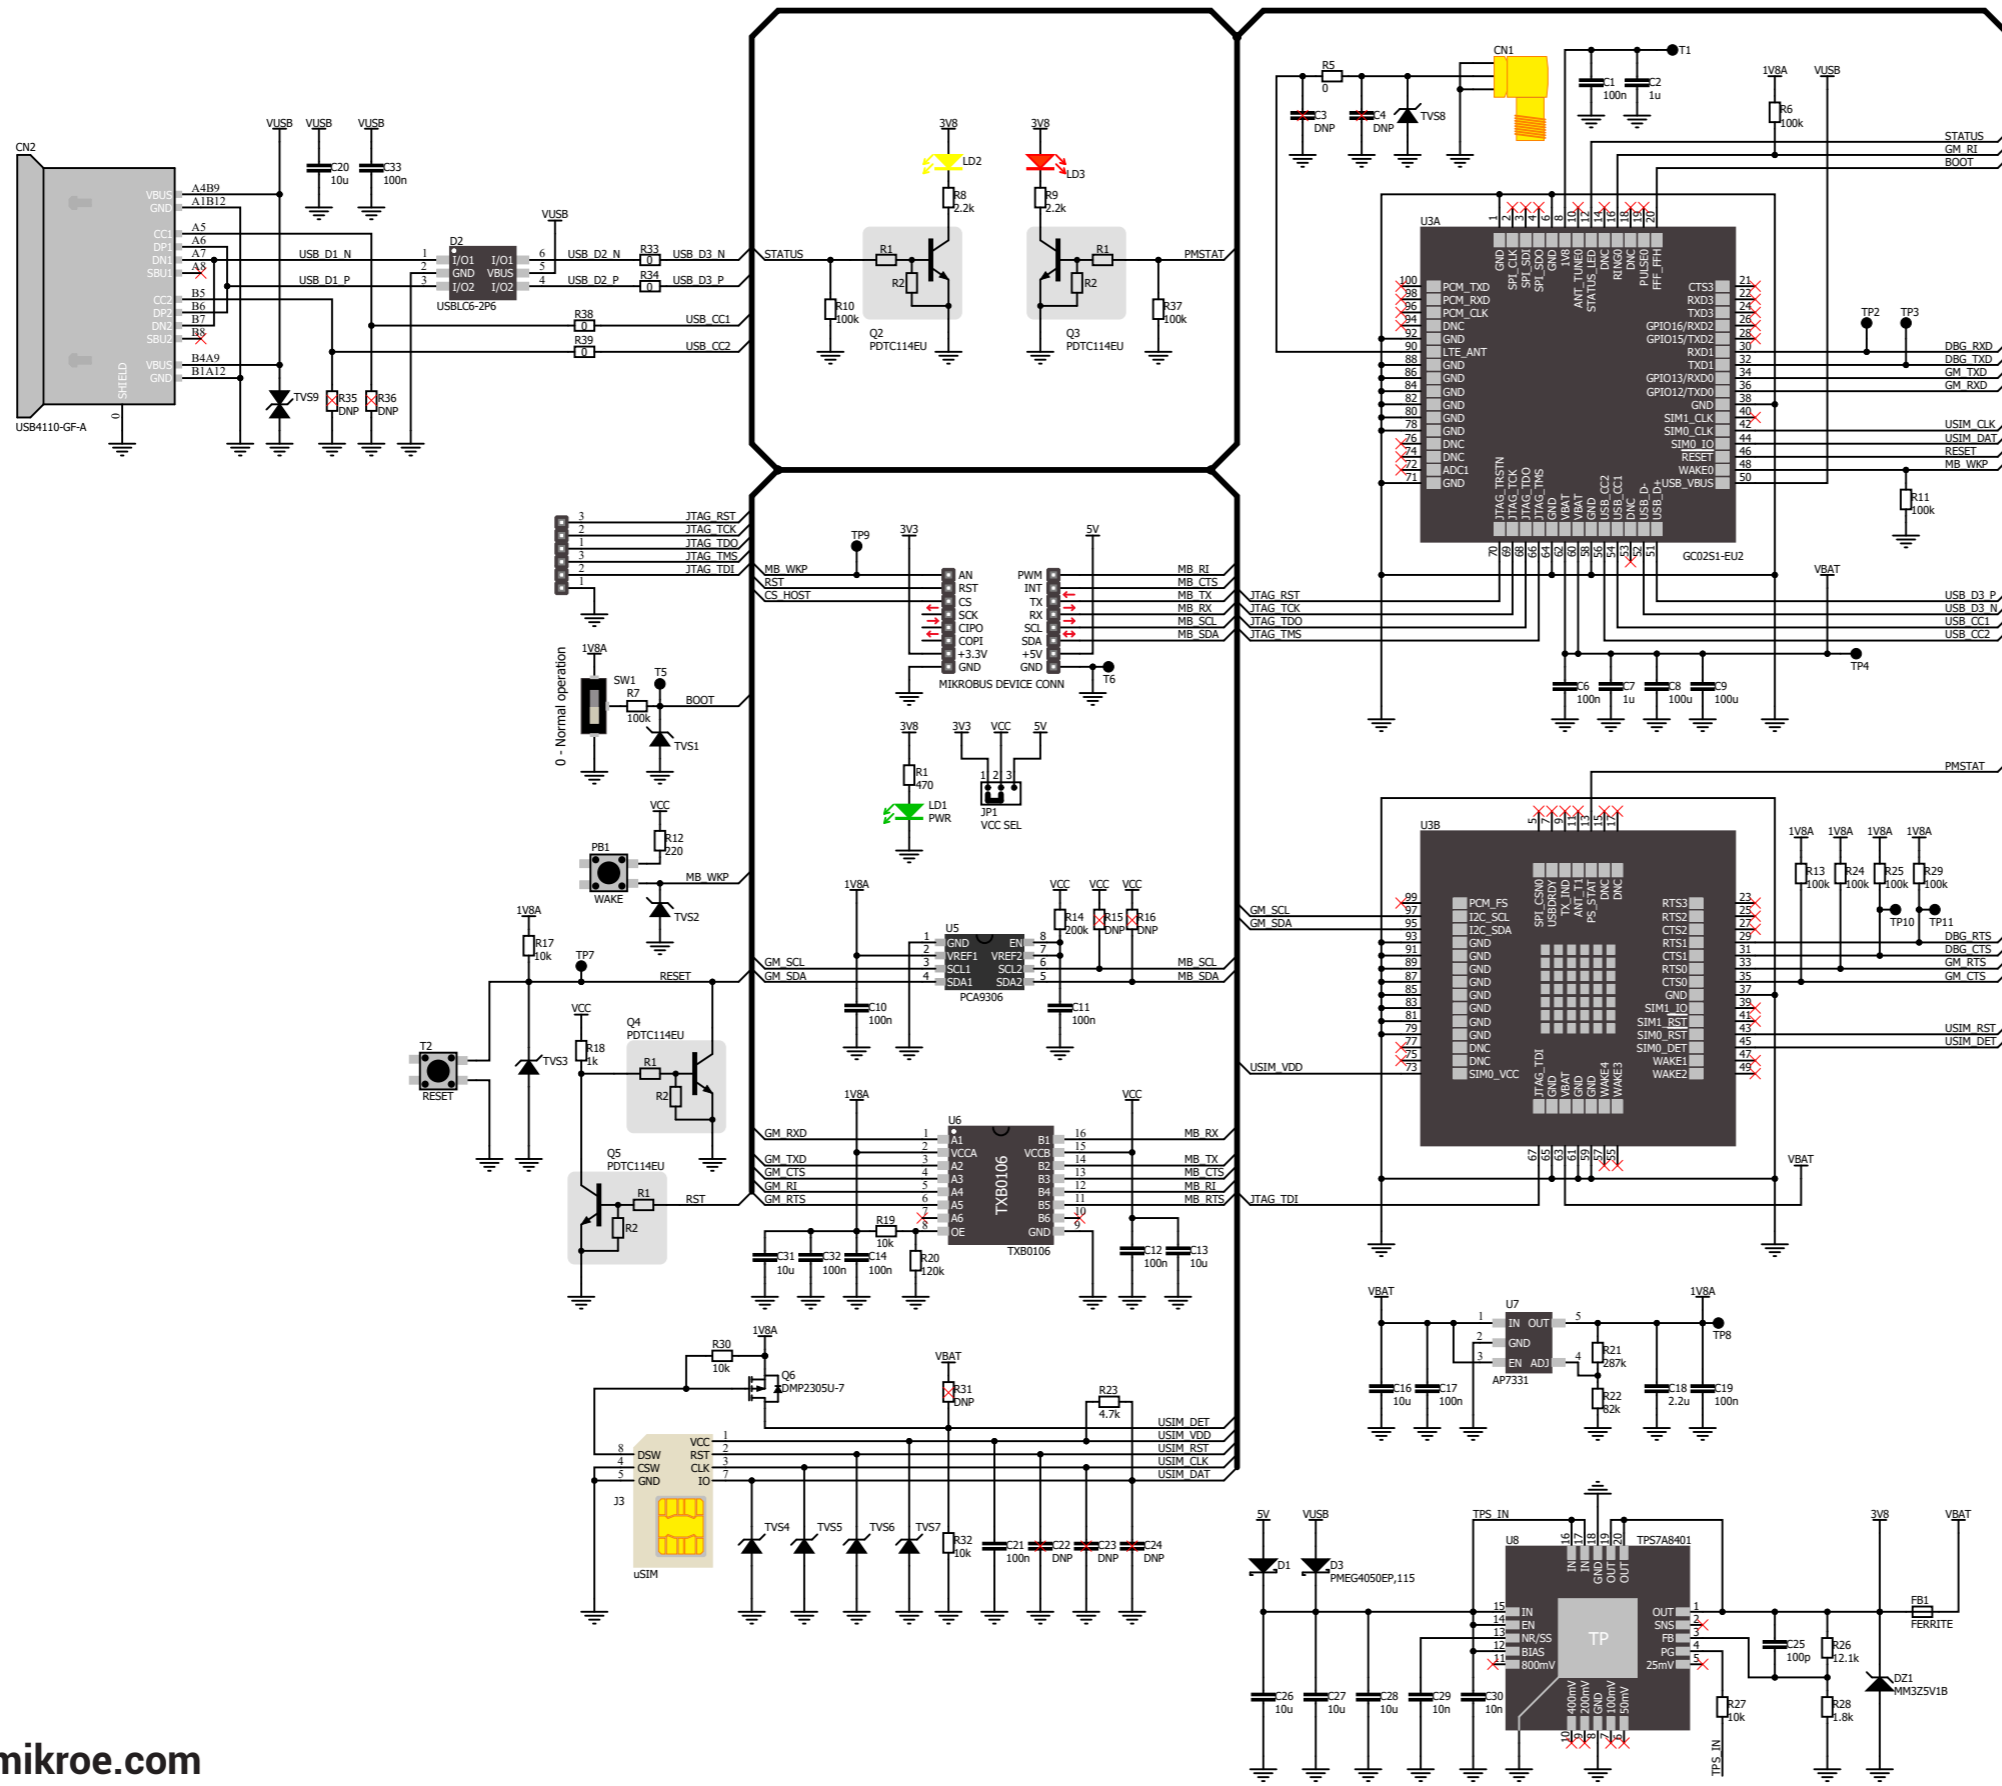

LTE Cat.1 5 Click schematic v101

www.mikroe.com