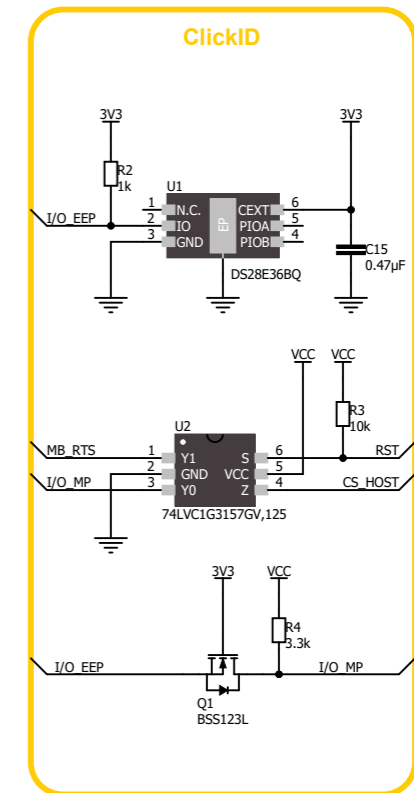

LTE Cat.1 5 Click schematic v101

www.mikroe.com