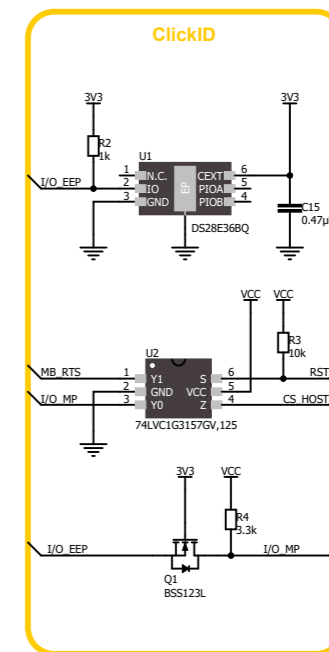

LTE Cat.1 5 Click schematic v101

www.mikroe.com