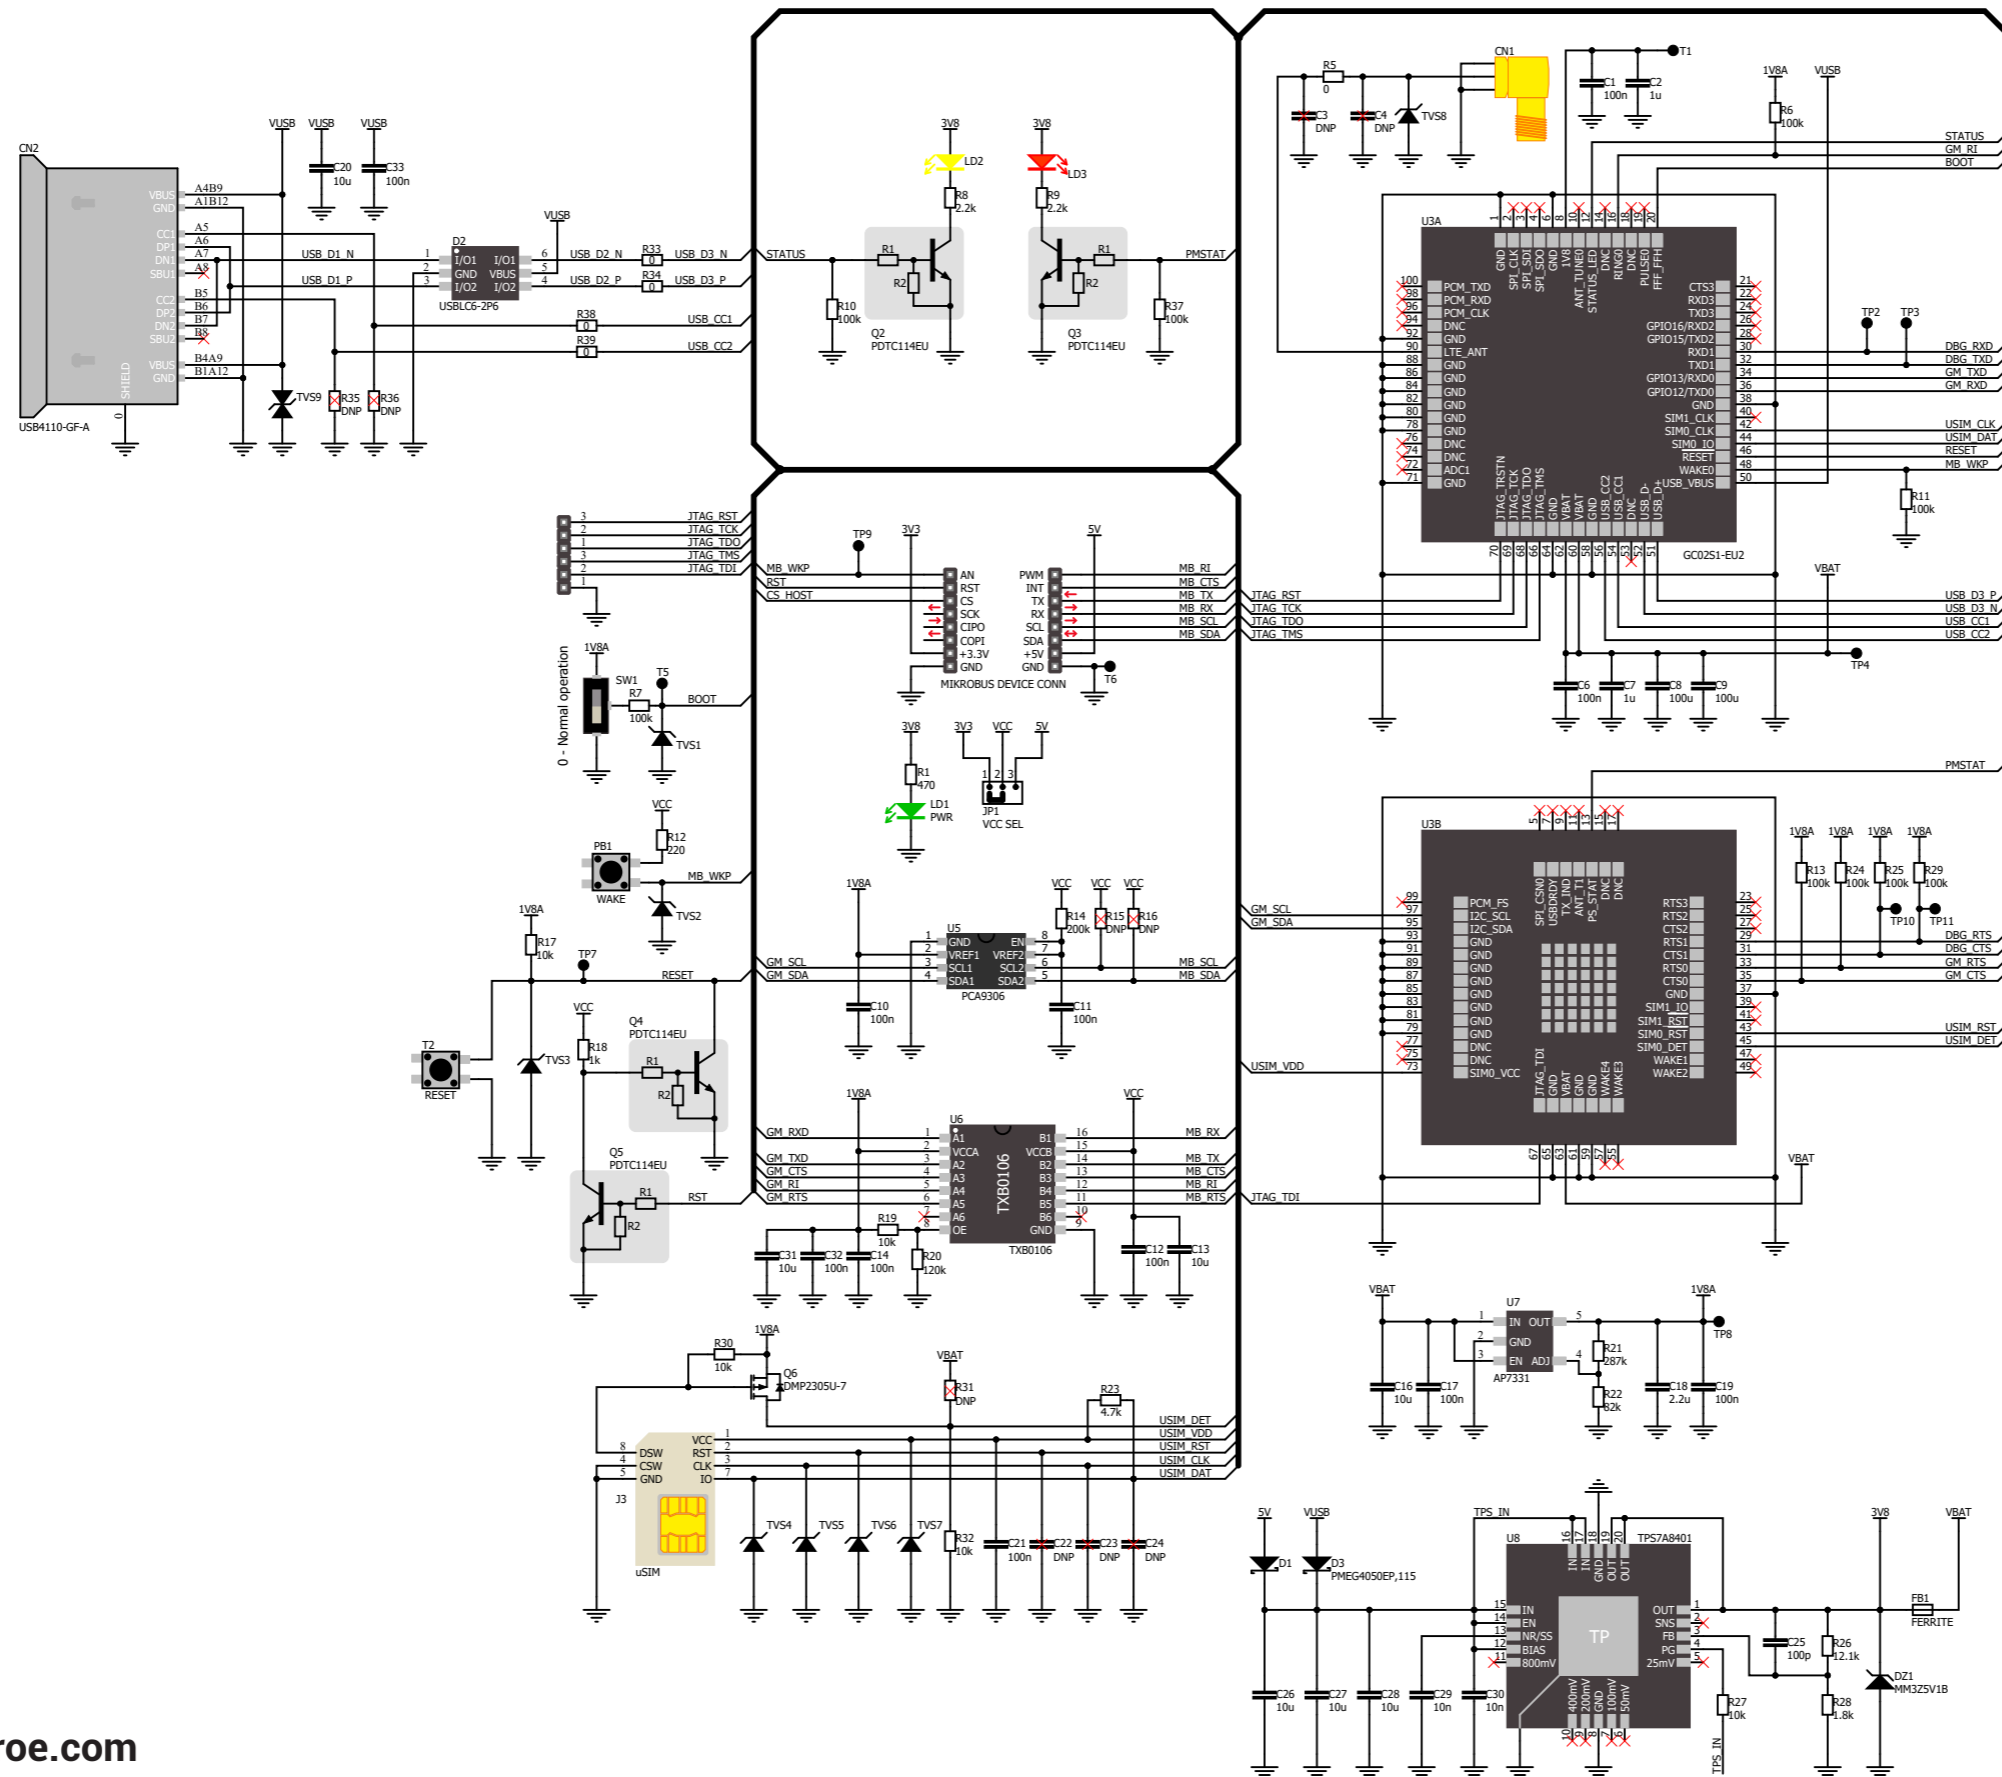

LTE Cat.1 5 Click schematic v101

www.mikroe.com