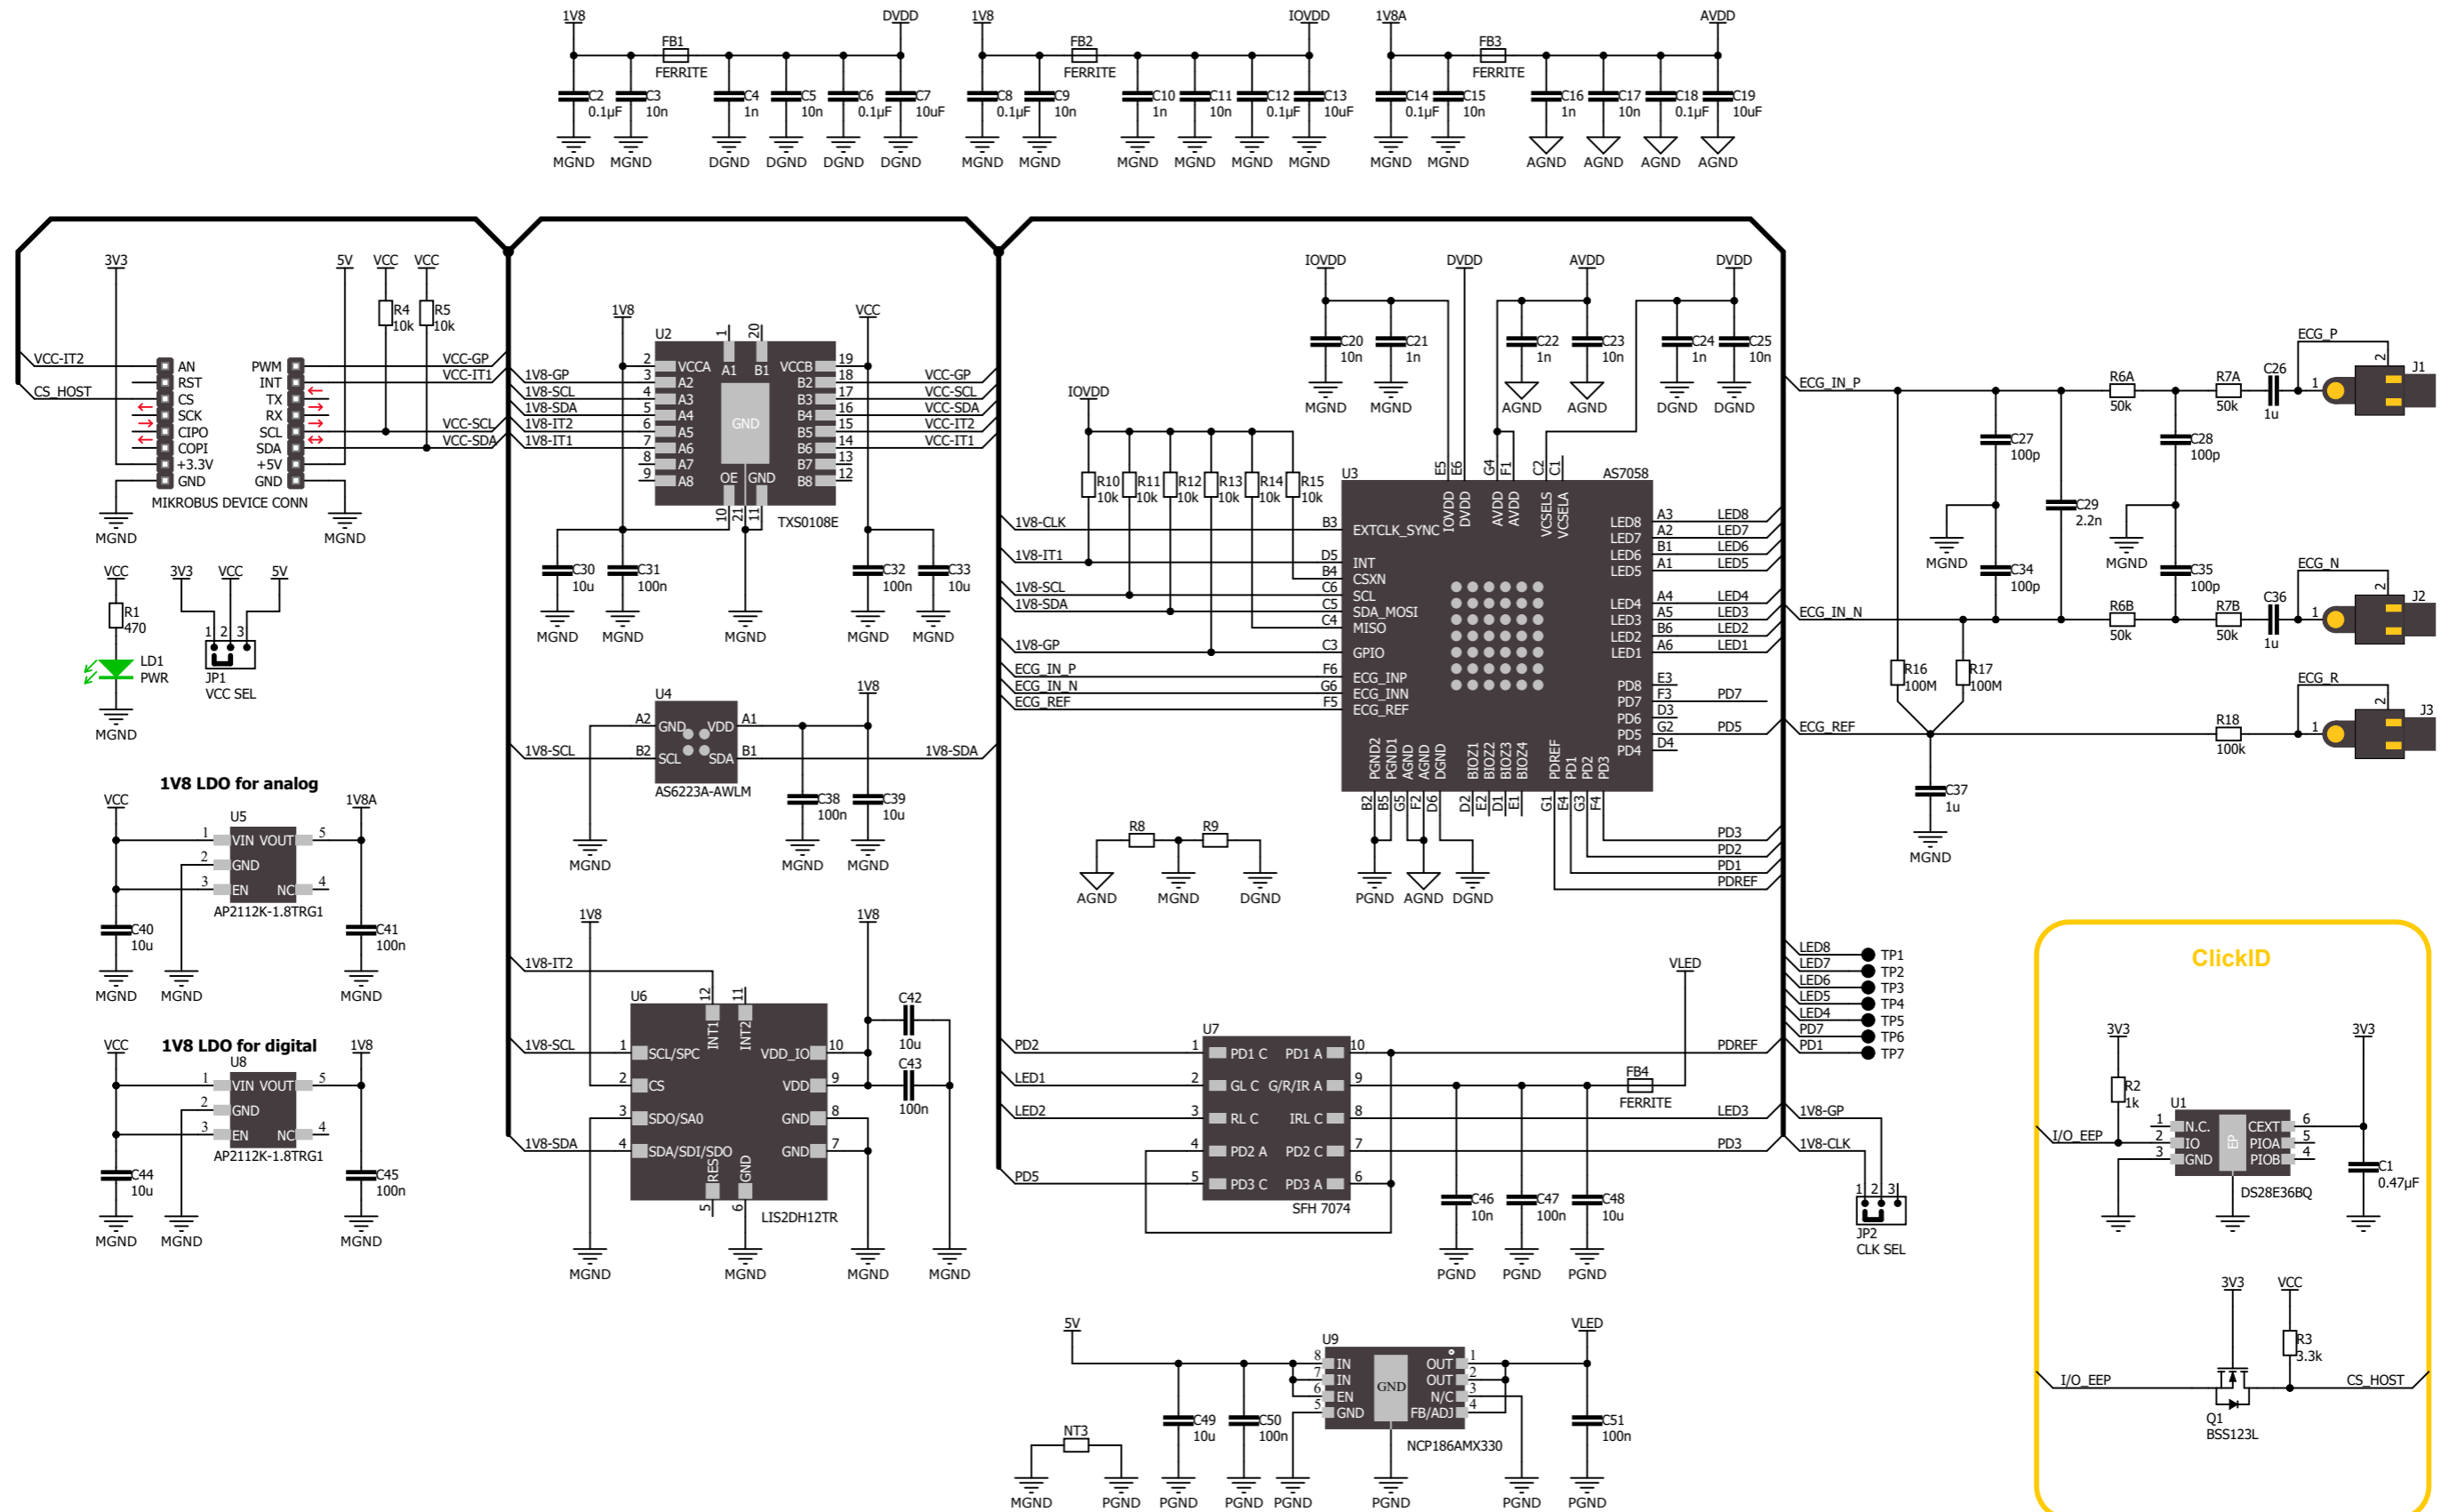

# Life Metrics Click schematic v101

[www.mikroe.com](http://www.mikroe.com)