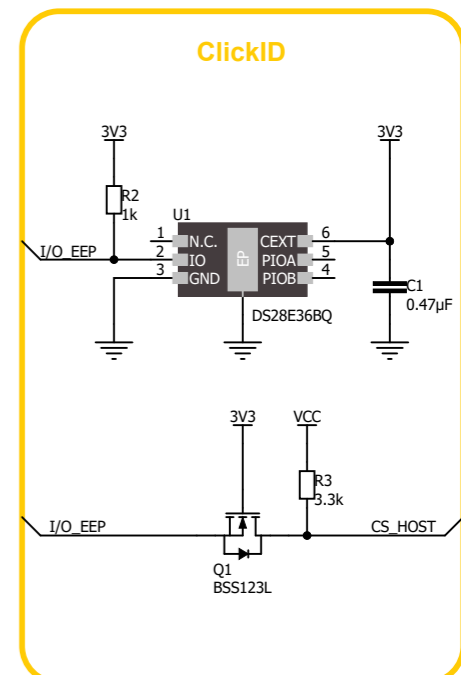

# Life Metrics Click schematic v101

[www.mikroe.com](http://www.mikroe.com)