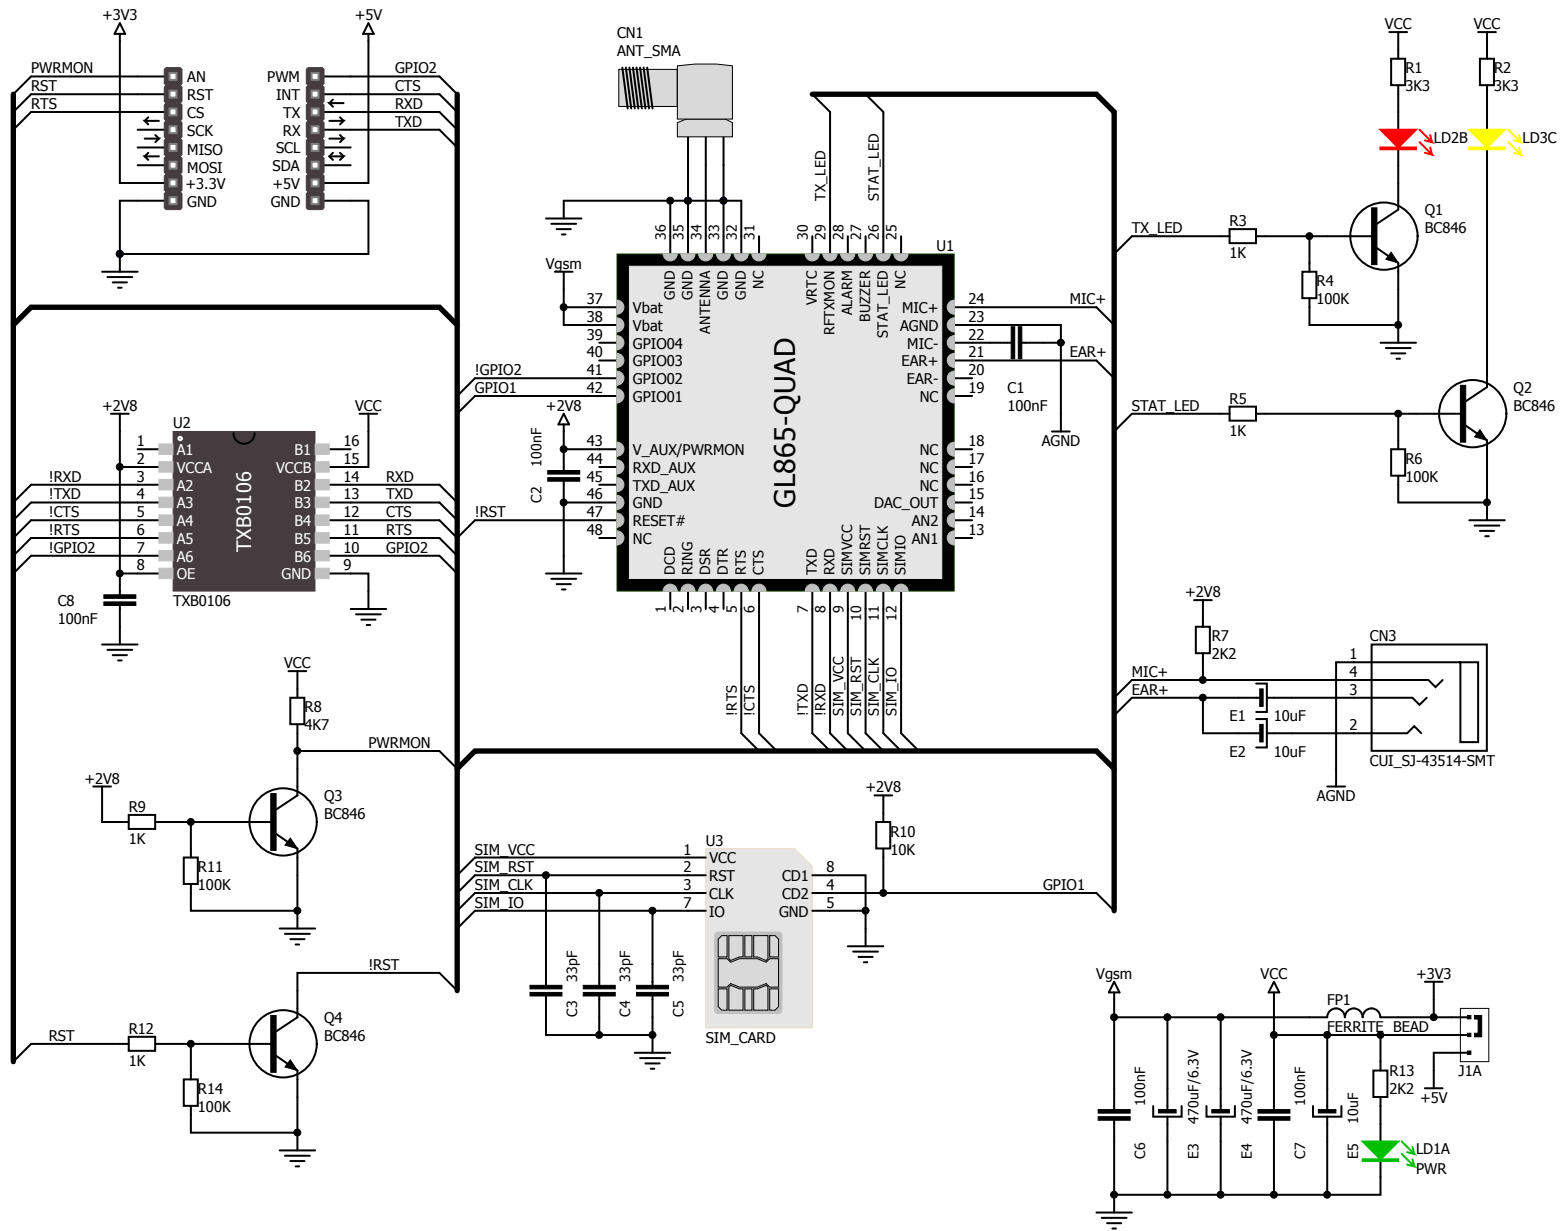

# GSM click schematic v101

[www.mikroe.com](http://www.mikroe.com)