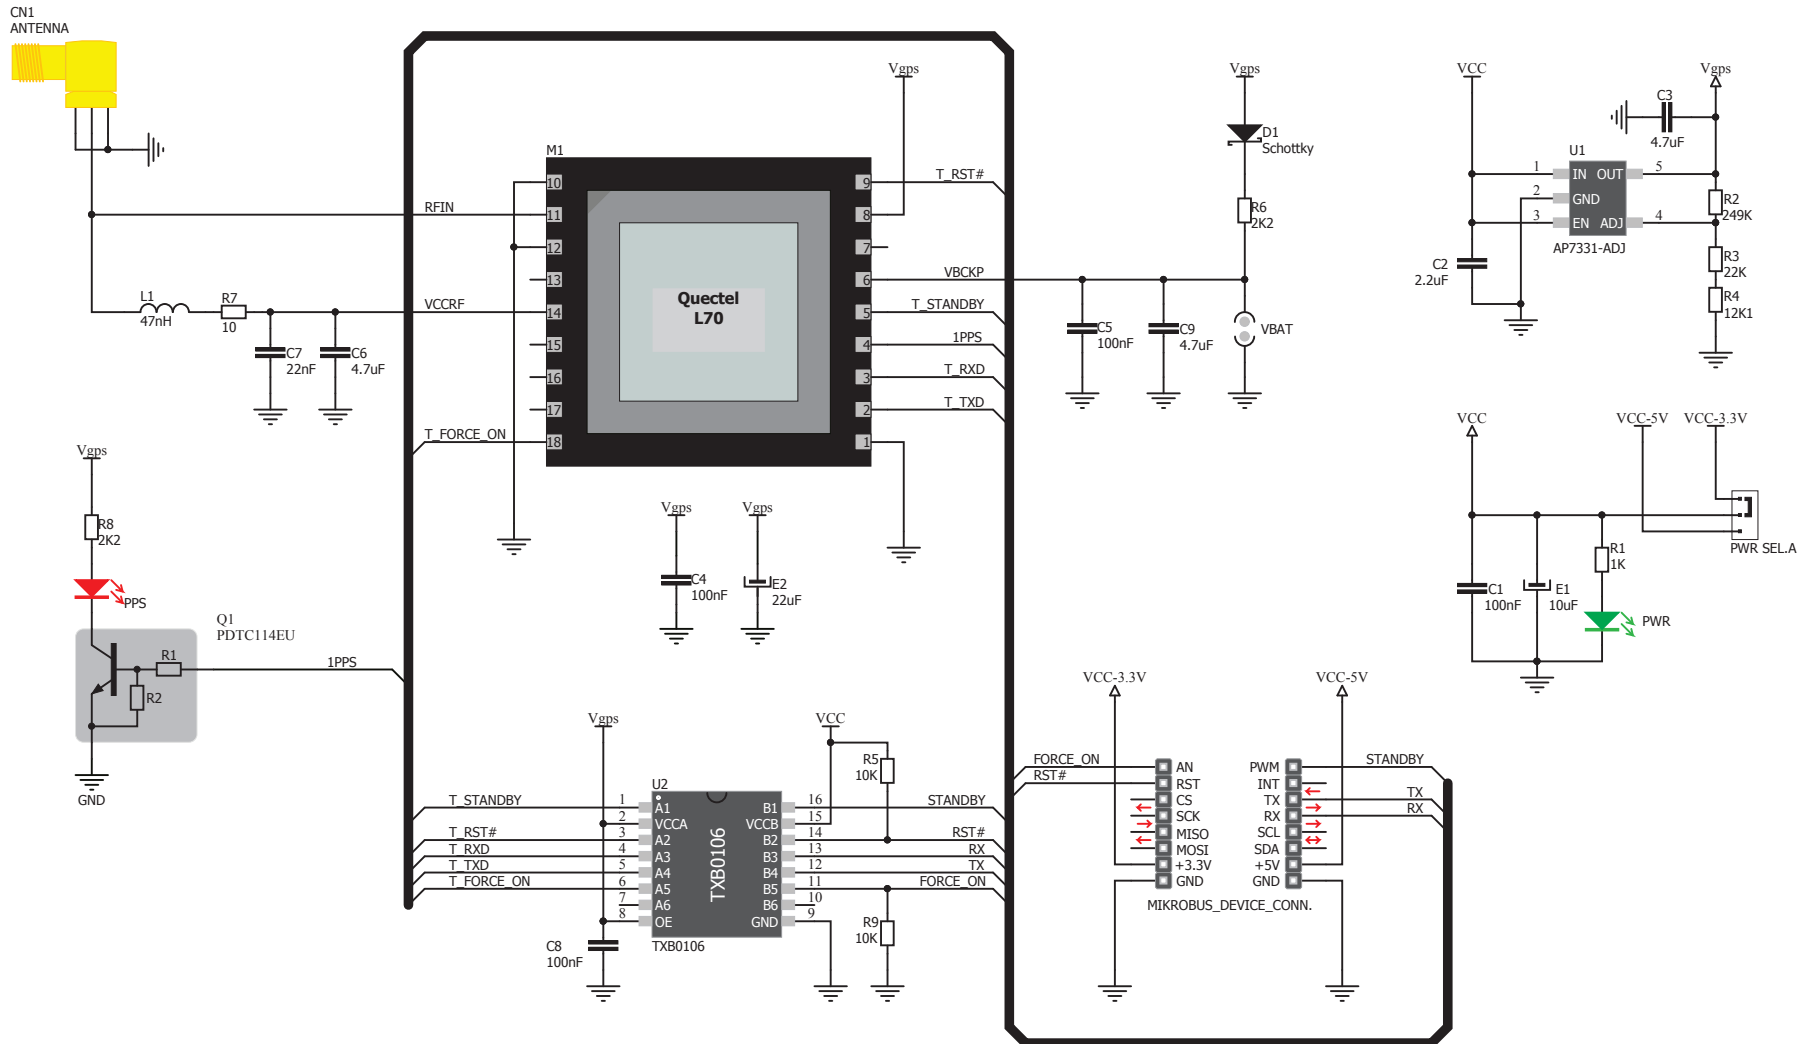

GPS 4 click schematic v100

www.mikroe.com