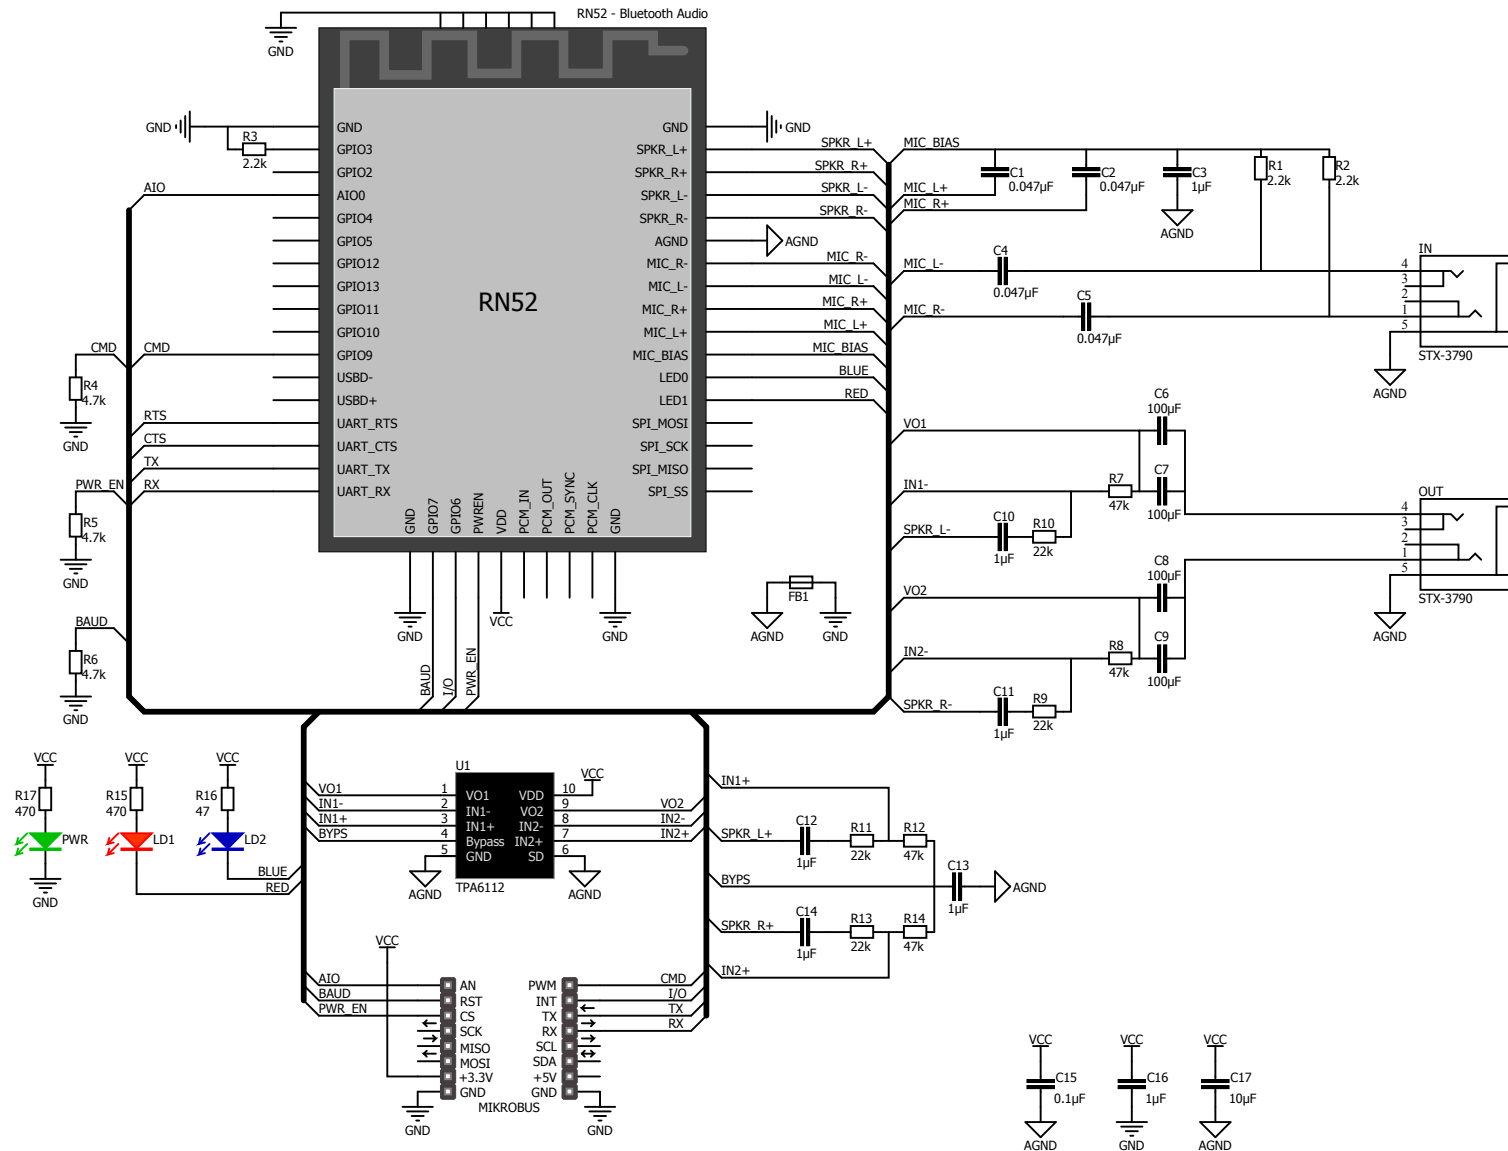

BT Audio click schematic v100

www.mikroe.com