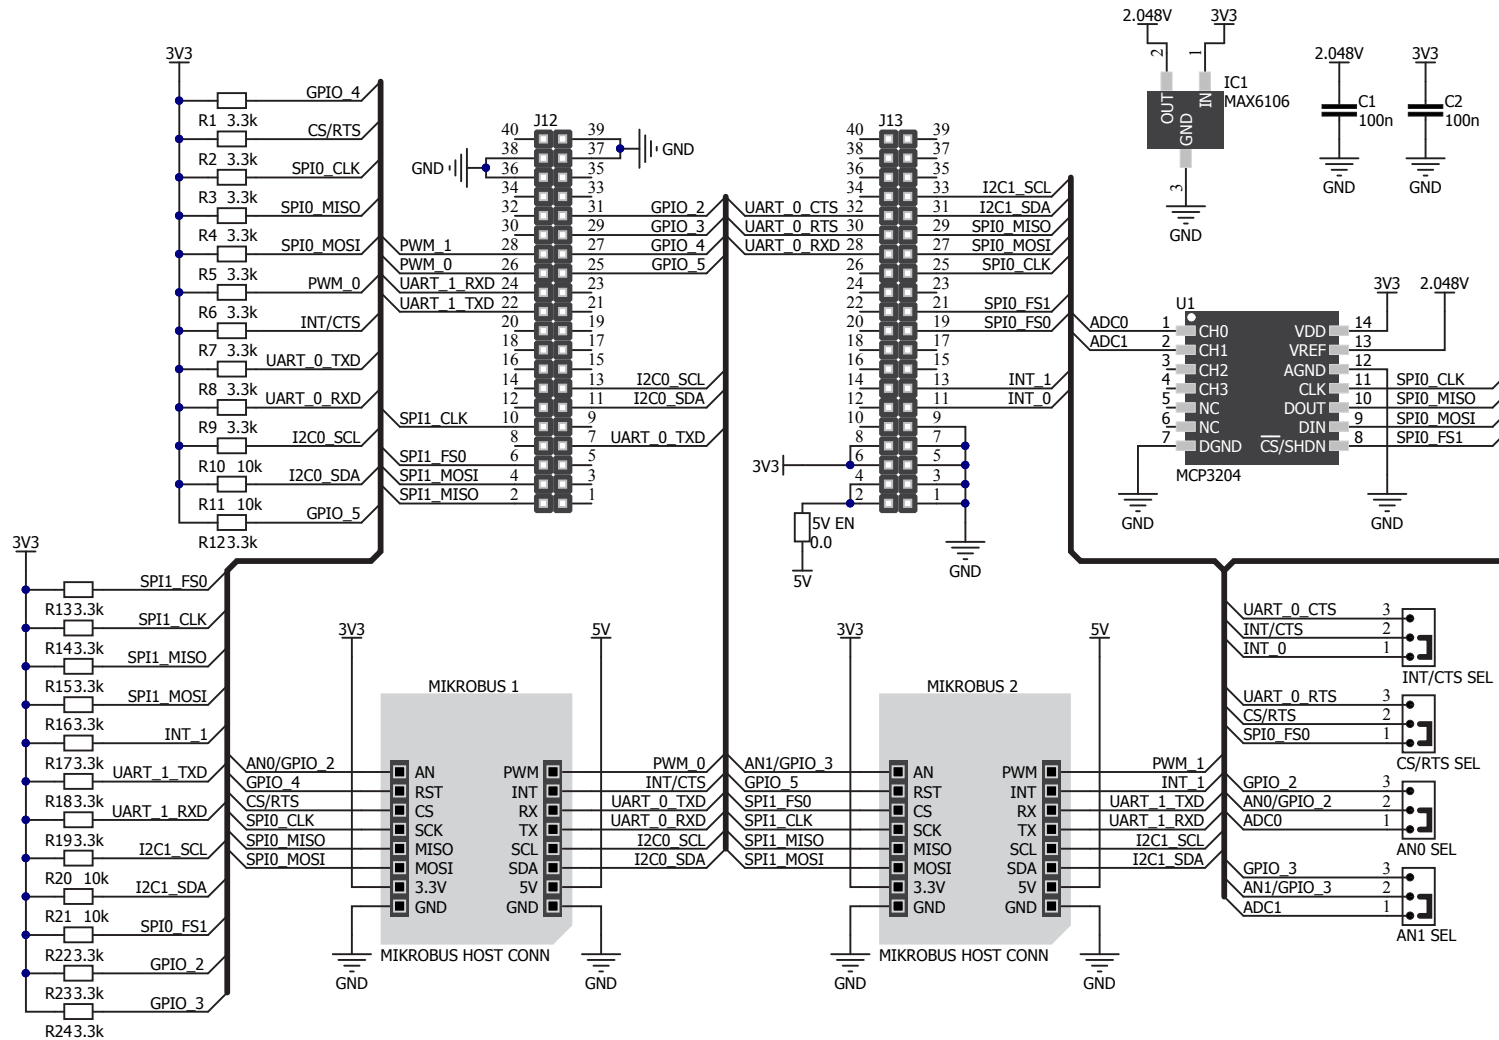

Intel™ Joule® click SHIELD schematic v101

www.mikroe.com